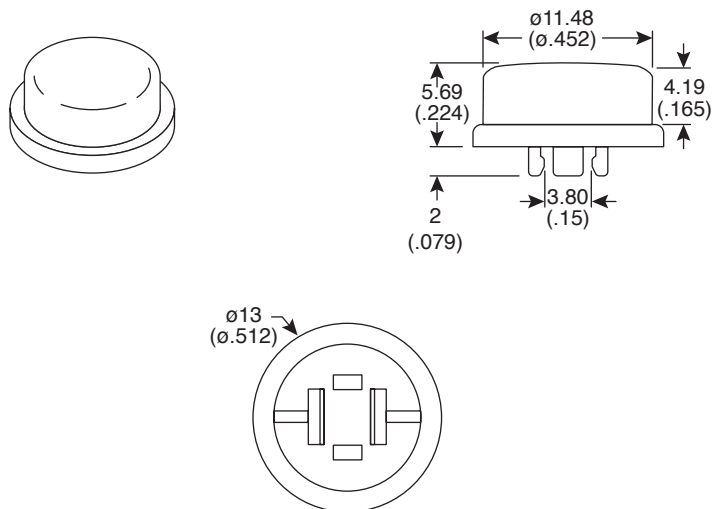

Dimensions: mm (In.)

Note:

- RoHS compliant

Materials:

- Body: ABS
- Color: blue (101-0216)-EV, green (101-0215)-EV, black (101-0210)-EV, ivory (101-0219)-EV, red (101-0212)-EV, yellow (101-0214)-EV

Tactile Switch Caps, Round
101-0210-EV, 101-0212-EV, 101-0214-EV
101-0215-EV, 101-0216-EV, 101-0219-EV