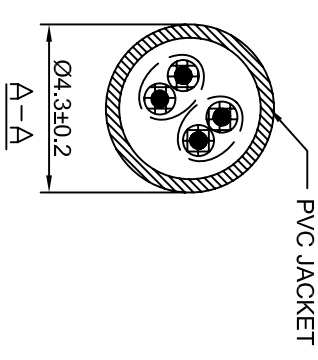

REV.	DESCRIPTION	REVISIONS	DATE	APPROVED
A3	Add Length & Pin Color Table Page.		28/Oct/2021	
A4	Added date code on the label.		04/Nov/2021	

PIN OUT: cross-over		
P1	P2	COLOR
PIN1	PIN3	WHITE/ORANGE
PIN2	PIN6	ORANGE
PIN3	PIN1	WHITE/BLUE
PIN6	PIN2	BLUE

## LENGTH & P/N COLOR TABLE

LENGTH	P/N	COLOR
3FT(914±30mm)	MP-5XRJ45UNNNK-003	BLACK
7FT(2133±50mm)	MP-5XRJ45UNNNK-007	BLACK
10FT(3048±50mm)	MP-5XRJ45UNNNK-010	BLACK
15FT(4572±50mm)	MP-5XRJ45UNNNK-015	BLACK
2FT(609±30mm)	MP-5XRJ45UNNE-002	BEIGE
3FT(914±30mm)	MP-5XRJ45UNNE-003	BEIGE
5FT(1524±30mm)	MP-5XRJ45UNNE-005	BEIGE
7FT(2133±50mm)	MP-5XRJ45UNNE-007	BEIGE
10FT(3048±50mm)	MP-5XRJ45UNNE-010	BEIGE
15FT(4572±50mm)	MP-5XRJ45UNNE-015	BEIGE
25FT(7620±100mm)	MP-5XRJ45UNNE-025	BEIGE
50FT(15240±200mm)	MP-5XRJ45UNNE-050	BEIGE
100FT(30480±200mm)	MP-5XRJ45UNNE-100	BEIGE
3FT(914±30mm)	MP-5XRJ45UNNB-003	BLUE
7FT(2133±50mm)	MP-5XRJ45UNNB-007	BLUE
10FT(3048±50mm)	MP-5XRJ45UNNB-010	BLUE
15FT(4572±50mm)	MP-5XRJ45UNNB-015	BLUE

LENGTH	ACD P/N	COLOR
3FT(914±30mm)	MP-5XRJ45UNNG-003	GREEN
7FT(2133±50mm)	MP-5XRJ45UNNG-007	GREEN
10FT(3048±50mm)	MP-5XRJ45UNNG-010	GREEN
15FT(4572±50mm)	MP-5XRJ45UNNG-015	GREEN
3FT(914±30mm)	MP-5XRJ45UNNY-003	YELLOW
7FT(2133±50mm)	MP-5XRJ45UNNY-007	YELLOW
10FT(3048±50mm)	MP-5XRJ45UNNY-010	YELLOW
15FT(4572±50mm)	MP-5XRJ45UNNY-015	YELLOW
1FT(304±20mm)	MP-5XRJ45UNNR-001	RED
3FT(914±30mm)	MP-5XRJ45UNNR-003	RED
5FT(1524±30mm)	MP-5XRJ45UNNR-005	RED
7FT(2133±50mm)	MP-5XRJ45UNNR-007	RED
10FT(3048±50mm)	MP-5XRJ45UNNR-010	RED
15FT(4572±50mm)	MP-5XRJ45UNNR-015	RED

UNLESS OTHERWISE SPECIFIED DIMENSIONS ARE IN INCHES TOLERANCES ARE:		E&R NO.		Amphenol Cables on Demand	
DECIMALS	ANGLES	APPROVALS	DATE	20 VALLEY ST. ENDCOTT, NY 13760	
X ±X	±X°	LF	03/03/07	ASM CBL RJ45/RJ45	
XX ±.XX		CHECKED	03/03/07	CAT 5E XVR 2PR	
.XXX ±.XXX		RESP ENG		SIZE	DWG. NO.
THIRD ANGLE PROJECTION				A	MP-5XRJ45UNNX-XXX
			MFG ENG	SCALE	SHEET
					OF
					REV/
					A4