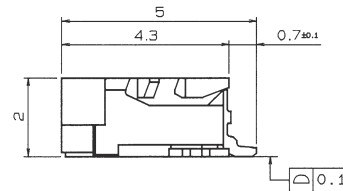

0.5mm Pitch

SERIES

6210/6260

0.5mmピッチ RA SMT 下接点 スライドロック
0.5mmPitch RA SMT Bottom contact Slide lock

推奨基板取付寸法 (コネクタ搭載側)
MOUNTING LAYOUT (CONN. MOUNTING SIDE)

極数 NO. OF POS.	A	B	C	D
5	6.8	2.0	8.8	3.1
6	7.3	2.5	9.3	3.6
7	7.8	3.0	9.8	4.1
8	8.3	3.5	10.3	4.6
9	8.8	4.0	10.8	5.1
10	9.3	4.5	11.3	5.6
11	9.8	5.0	11.8	6.1
12	10.3	5.5	12.3	6.6
13	10.8	6.0	12.8	7.1
14	11.3	6.5	13.3	7.6
15	11.8	7.0	13.8	8.1
16	12.3	7.5	14.3	8.6
17	12.8	8.0	14.8	9.1
18	13.3	8.5	15.3	9.6
19	13.8	9.0	15.8	10.1
20	14.3	9.5	16.3	10.6
21	14.8	10.0	16.8	11.1
22	15.3	10.5	17.3	11.6
23	15.8	11.0	17.8	12.1
24	16.3	11.5	18.3	12.6
25	16.8	12.0	18.8	13.1
26	17.3	12.5	19.3	13.6
27	17.8	13.0	19.8	14.1
28	18.3	13.5	20.3	14.6
29	18.8	14.0	20.8	15.1
30	19.3	14.5	21.3	15.6
33	20.8	16.0	22.8	17.1
34	21.3	16.5	23.3	17.6
36	22.3	17.5	24.3	18.6
40	24.3	19.5	26.3	20.6