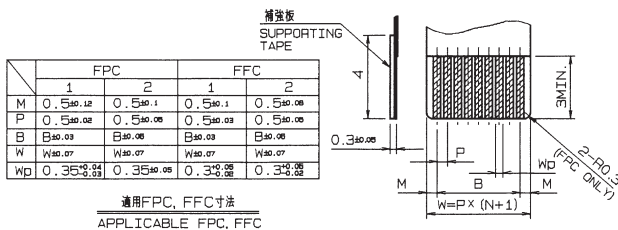

0.5mm Pitch

SERIES

6210/6260

0.5mmピッチ RA SMT 下接点 スライドロック
0.5mmPitch RA SMT Bottom contact Slide lock

推奨基板取付寸法 (コネクタ搭載側)
MOUNTING LAYOUT (CONN. MOUNTING SIDE)

極数 NO. OF POS.	A	B	C	D
5	6.8	2.0	8.8	3.1
6	7.3	2.5	9.3	3.6
7	7.8	3.0	9.8	4.1
8	8.3	3.5	10.3	4.6
9	8.8	4.0	10.8	5.1
10	9.3	4.5	11.3	5.6
11	9.8	5.0	11.8	6.1
12	10.3	5.5	12.3	6.6
13	10.8	6.0	12.8	7.1
14	11.3	6.5	13.3	7.6
15	11.8	7.0	13.8	8.1
16	12.3	7.5	14.3	8.6
17	12.8	8.0	14.8	9.1
18	13.3	8.5	15.3	9.6
19	13.8	9.0	15.8	10.1
20	14.3	9.5	16.3	10.6
21	14.8	10.0	16.8	11.1
22	15.3	10.5	17.3	11.6
23	15.8	11.0	17.8	12.1
24	16.3	11.5	18.3	12.6
25	16.8	12.0	18.8	13.1
26	17.3	12.5	19.3	13.6
27	17.8	13.0	19.8	14.1
28	18.3	13.5	20.3	14.6
29	18.8	14.0	20.8	15.1
30	19.3	14.5	21.3	15.6
33	20.8	16.0	22.8	17.1
34	21.3	16.5	23.3	17.6
36	22.3	17.5	24.3	18.6
40	24.3	19.5	26.3	20.6

注文コード ORDERING CODE
08 6210 OXX 340 800A+

RoHS 対応品
RoHS Compliant Product
スズ銅めっき Sn-Cu Plated

極数 NUMBER OF POSITIONS

注文コード ORDERING CODE
08 6260 OXX 340 829+

RoHS 対応品
RoHS Compliant Product
金めっき Au Plated