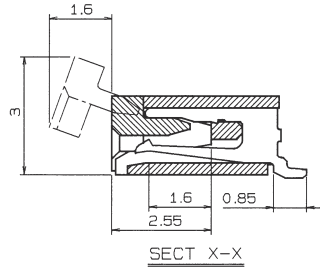

0.5mm Pitch

SERIES

6210/6260

0.5mmピッチ RA SMT 下接点 スライドロック
0.5mmPitch RA SMT Bottom contact Slide lock

推奨基板取付寸法 (コネクタ搭載側)
MOUNTING LAYOUT (CONN. MOUNTING SIDE)

極数 NO. OF POS.	A	B	C	D
5	6.8	2.0	8.8	3.1
6	7.3	2.5	9.3	3.6
7	7.8	3.0	9.8	4.1
8	8.3	3.5	10.3	4.6
9	8.8	4.0	10.8	5.1
10	9.3	4.5	11.3	5.6
11	9.8	5.0	11.8	6.1
12	10.3	5.5	12.3	6.6
13	10.8	6.0	12.8	7.1
14	11.3	6.5	13.3	7.6
15	11.8	7.0	13.8	8.1
16	12.3	7.5	14.3	8.6
17	12.8	8.0	14.8	9.1
18	13.3	8.5	15.3	9.6
19	13.8	9.0	15.8	10.1
20	14.3	9.5	16.3	10.6
21	14.8	10.0	16.8	11.1
22	15.3	10.5	17.3	11.6
23	15.8	11.0	17.8	12.1
24	16.3	11.5	18.3	12.6
25	16.8	12.0	18.8	13.1
26	17.3	12.5	19.3	13.6
27	17.8	13.0	19.8	14.1
28	18.3	13.5	20.3	14.6
29	18.8	14.0	20.8	15.1
30	19.3	14.5	21.3	15.6
33	20.8	16.0	22.8	17.1
34	21.3	16.5	23.3	17.6
36	22.3	17.5	24.3	18.6
40	24.3	19.5	26.3	20.6