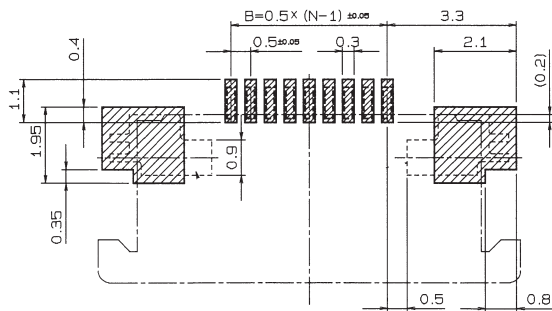

0.5mm Pitch

SERIES

6210/6260

0.5mmピッチ RA SMT 下接点 スライドロック
0.5mmPitch RA SMT Bottom contact Slide lock

推奨基板取付寸法 (コネクタ搭載側)
MOUNTING LAYOUT (CONN. MOUNTING SIDE)

極数 NO. OF POS.	A	B	C	D
5	6.8	2.0	8.8	3.1
6	7.3	2.5	9.3	3.6
7	7.8	3.0	9.8	4.1
8	8.3	3.5	10.3	4.6
9	8.8	4.0	10.8	5.1
10	9.3	4.5	11.3	5.6
11	9.8	5.0	11.8	6.1
12	10.3	5.5	12.3	6.6
13	10.8	6.0	12.8	7.1
14	11.3	6.5	13.3	7.6
15	11.8	7.0	13.8	8.1
16	12.3	7.5	14.3	8.6
17	12.8	8.0	14.8	9.1
18	13.3	8.5	15.3	9.6
19	13.8	9.0	15.8	10.1
20	14.3	9.5	16.3	10.6
21	14.8	10.0	16.8	11.1
22	15.3	10.5	17.3	11.6
23	15.8	11.0	17.8	12.1
24	16.3	11.5	18.3	12.6
25	16.8	12.0	18.8	13.1
26	17.3	12.5	19.3	13.6
27	17.8	13.0	19.8	14.1
28	18.3	13.5	20.3	14.6
29	18.8	14.0	20.8	15.1
30	19.3	14.5	21.3	15.6
33	20.8	16.0	22.8	17.1
34	21.3	16.5	23.3	17.6
36	22.3	17.5	24.3	18.6
40	24.3	19.5	26.3	20.6

注文コード ORDERING CODE
08 6210 OXX 340 800A+

RoHS 対応品
RoHS Compliant Product
スズ銅めっき Sn-Cu Plated

極数 NUMBER OF POSITIONS

注文コード ORDERING CODE
08 6260 OXX 340 829+

RoHS 対応品
RoHS Compliant Product
金めっき Au Plated