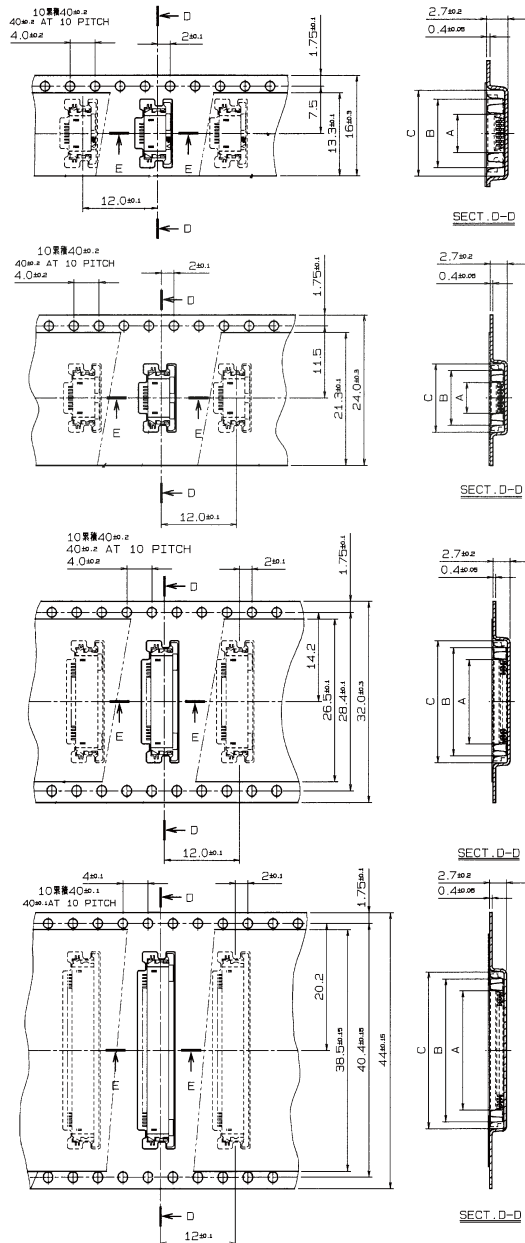

0.5mm Pitch

SERIES

6210/6260

0.5mmピッチ RA SMT 下接点 スライドロック
0.5mmPitch RA SMT Bottom contact Slide lock

推奨基板取付寸法 (コネクタ搭載側)
MOUNTING LAYOUT (CONN. MOUNTING SIDE)

極数 NO. OF POS.	A	B	C	D
5	6.8	2.0	8.8	3.1
6	7.3	2.5	9.3	3.6
7	7.8	3.0	9.8	4.1
8	8.3	3.5	10.3	4.6
9	8.8	4.0	10.8	5.1
10	9.3	4.5	11.3	5.6
11	9.8	5.0	11.8	6.1
12	10.3	5.5	12.3	6.6
13	10.8	6.0	12.8	7.1
14	11.3	6.5	13.3	7.6
15	11.8	7.0	13.8	8.1
16	12.3	7.5	14.3	8.6
17	12.8	8.0	14.8	9.1
18	13.3	8.5	15.3	9.6
19	13.8	9.0	15.8	10.1
20	14.3	9.5	16.3	10.6
21	14.8	10.0	16.8	11.1
22	15.3	10.5	17.3	11.6
23	15.8	11.0	17.8	12.1
24	16.3	11.5	18.3	12.6
25	16.8	12.0	18.8	13.1
26	17.3	12.5	19.3	13.6
27	17.8	13.0	19.8	14.1
28	18.3	13.5	20.3	14.6
29	18.8	14.0	20.8	15.1
30	19.3	14.5	21.3	15.6
33	20.8	16.0	22.8	17.1
34	21.3	16.5	23.3	17.6
36	22.3	17.5	24.3	18.6
40	24.3	19.5	26.3	20.6

注文コード ORDERING CODE
08 6210 OXX 340 800A+

RoHS 対応品
RoHS Compliant Product
スズ銅めっき Sn-Cu Plated

極数 NUMBER OF POSITIONS

注文コード ORDERING CODE
08 6260 OXX 340 829+

RoHS 対応品
RoHS Compliant Product
金めっき Au Plated

極数 NUMBER OF POSITIONS

生産対応可能極数については、営業部にご確認願います。
Feel free to contact our sales department for available numbers of positions.

0.5mm Pitch
SERIES

6210/6260

エンボス梱包品
Tape and Reel Package

極数 NO. OF POS.	A	B	C
5	3.4	7.2	9.4
6	3.9	7.7	9.9

極数 NO. OF POS.	A	B	C
7	4.4	8.2	10.4
8	4.9	8.7	10.9
9	5.4	9.2	11.4
10	5.9	9.7	11.9
11	6.4	10.2	12.4
12	6.9	10.7	12.9
13	7.4	11.2	13.4
14	7.9	11.7	13.9
15	8.4	12.2	14.4
16	8.9	12.7	14.9
17	9.4	13.2	15.4
18	9.9	13.7	15.9
19	10.4	14.2	16.4
20	10.9	14.7	16.9
21	11.4	15.2	17.4
22	11.9	15.7	17.9
23	12.4	16.2	18.4
24	12.9	16.7	18.9