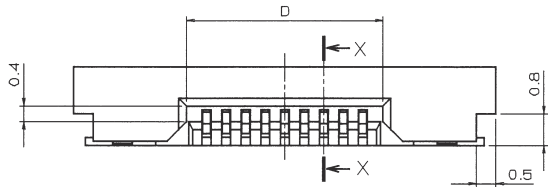

0.5mm Pitch

SERIES

6210/6260

0.5mmピッチ RA SMT 下接点 スライドロック
0.5mmPitch RA SMT Bottom contact Slide lock

推奨基板取付寸法 (コネクタ搭載側)
MOUNTING LAYOUT (CONN. MOUNTING SIDE)

極数 NO. OF POS.	A	B	C	D
5	6.8	2.0	8.8	3.1
6	7.3	2.5	9.3	3.6
7	7.8	3.0	9.8	4.1
8	8.3	3.5	10.3	4.6
9	8.8	4.0	10.8	5.1
10	9.3	4.5	11.3	5.6
11	9.8	5.0	11.8	6.1
12	10.3	5.5	12.3	6.6
13	10.8	6.0	12.8	7.1
14	11.3	6.5	13.3	7.6
15	11.8	7.0	13.8	8.1
16	12.3	7.5	14.3	8.6
17	12.8	8.0	14.8	9.1
18	13.3	8.5	15.3	9.6
19	13.8	9.0	15.8	10.1
20	14.3	9.5	16.3	10.6
21	14.8	10.0	16.8	11.1
22	15.3	10.5	17.3	11.6
23	15.8	11.0	17.8	12.1
24	16.3	11.5	18.3	12.6
25	16.8	12.0	18.8	13.1
26	17.3	12.5	19.3	13.6
27	17.8	13.0	19.8	14.1
28	18.3	13.5	20.3	14.6
29	18.8	14.0	20.8	15.1
30	19.3	14.5	21.3	15.6
33	20.8	16.0	22.8	17.1
34	21.3	16.5	23.3	17.6
36	22.3	17.5	24.3	18.6
40	24.3	19.5	26.3	20.6