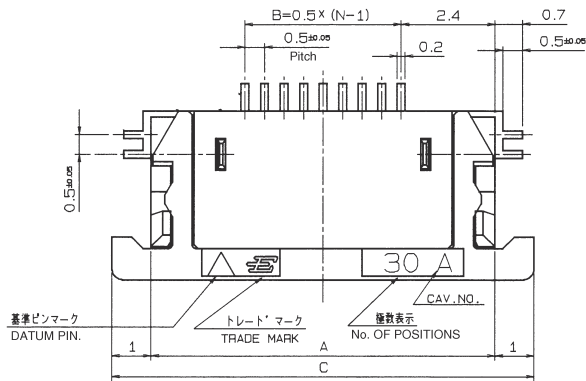

0.5mm Pitch

SERIES

6210/6260

0.5mmピッチ RA SMT 下接点 スライドロック
0.5mmPitch RA SMT Bottom contact Slide lock

推奨基板取付寸法 (コネクタ搭載側)
MOUNTING LAYOUT (CONN. MOUNTING SIDE)

極数 NO. OF POS.	A	B	C	D
5	6.8	2.0	8.8	3.1
6	7.3	2.5	9.3	3.6
7	7.8	3.0	9.8	4.1
8	8.3	3.5	10.3	4.6
9	8.8	4.0	10.8	5.1
10	9.3	4.5	11.3	5.6
11	9.8	5.0	11.8	6.1
12	10.3	5.5	12.3	6.6
13	10.8	6.0	12.8	7.1
14	11.3	6.5	13.3	7.6
15	11.8	7.0	13.8	8.1
16	12.3	7.5	14.3	8.6
17	12.8	8.0	14.8	9.1
18	13.3	8.5	15.3	9.6
19	13.8	9.0	15.8	10.1
20	14.3	9.5	16.3	10.6
21	14.8	10.0	16.8	11.1
22	15.3	10.5	17.3	11.6
23	15.8	11.0	17.8	12.1
24	16.3	11.5	18.3	12.6
25	16.8	12.0	18.8	13.1
26	17.3	12.5	19.3	13.6
27	17.8	13.0	19.8	14.1
28	18.3	13.5	20.3	14.6
29	18.8	14.0	20.8	15.1
30	19.3	14.5	21.3	15.6
33	20.8	16.0	22.8	17.1
34	21.3	16.5	23.3	17.6
36	22.3	17.5	24.3	18.6
40	24.3	19.5	26.3	20.6

注文コード ORDERING CODE
08 6210 OXX 340 800A+

RoHS 対応品
RoHS Compliant Product
スズ銅めっき Sn-Cu Plated

極数 NUMBER OF POSITIONS

注文コード ORDERING CODE
08 6260 OXX 340 829+

RoHS 対応品
RoHS Compliant Product
金めっき Au Plated