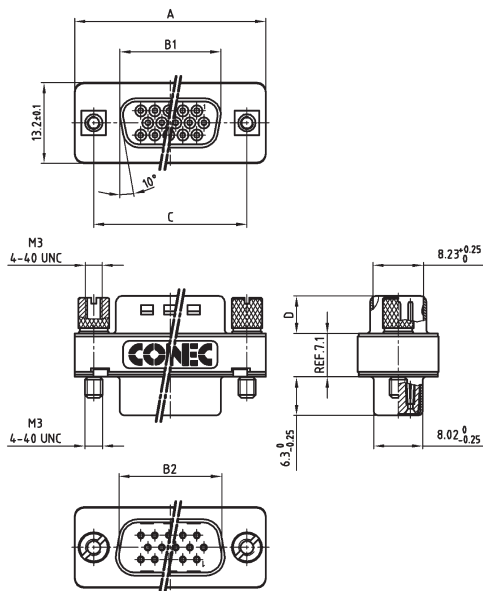

# C-FILTER D-SUB ADAPTER – HIGH DENSITY

Buchsenleiste / Stiftleiste – gedrehte Kontakte – flache Bauform

RoHS compliant – CSA listed, File No.: LR 115000-1 – UL listed, File No.: E202784

## BESCHREIBUNG

- Montagearten:  
mit Rändelschraube 4-40 UNC oder M3
- Gütestufe 3 (auch in Gütestufe 1 lieferbar)
- Gehäuse: Stahl verzinkt

## PRODUKTZEICHNUNG

C-Filter Ausführung

No. of pos.	A -0.76	B1 -0.25	B2 +0.25	C	D -0.3
15	31.19	16.46	16.79	25.00 <sup>+0.12</sup> <sub>-0.13</sub>	6.10
26	39.52	24.79	25.12	33.30 <sup>+0.15</sup> <sub>-0.10</sub>	6.12
44	53.42	38.50	38.84	47.04 <sup>+0.13</sup>	5.99
62	69.70	54.96	55.30	63.50 <sup>+0.13</sup>	5.99

## BESTELLDATEN

BUCHSENLEISTE / STIFBLEISTE MIT C-FILTER			BUCHSENLEISTE / STIFBLEISTE MIT C-FILTER		
Polzahl	Montageart	Bestellnummer	Polzahl	Montageart	Bestellnummer
<b>Kapazität 180 pF</b>					
15	Rändelschraube 4-40 UNC	243 A 11600 X	15	Rändelschraube M3	243 A 11720 X
26	Rändelschraube 4-40 UNC	243 A 11610 X	26	Rändelschraube M3	243 A 11730 X
44	Rändelschraube 4-40 UNC	243 A 11620 X	44	Rändelschraube M3	243 A 11740 X
62	Rändelschraube 4-40 UNC	243 A 11630 X	62	Rändelschraube M3	243 A 11750 X
<b>Kapazität 370 pF</b>					
15	Rändelschraube 4-40 UNC	243 A 11640 X	15	Rändelschraube M3	243 A 11760 X
26	Rändelschraube 4-40 UNC	243 A 11650 X	26	Rändelschraube M3	243 A 11770 X
44	Rändelschraube 4-40 UNC	243 A 11660 X	44	Rändelschraube M3	243 A 11780 X
62	Rändelschraube 4-40 UNC	243 A 11670 X	62	Rändelschraube M3	243 A 11790 X
<b>Kapazität 830 pF</b>					
15	Rändelschraube 4-40 UNC	243 A 11680 X	15	Rändelschraube M3	243 A 11800 X
26	Rändelschraube 4-40 UNC	243 A 11690 X	26	Rändelschraube M3	243 A 11810 X
44	Rändelschraube 4-40 UNC	243 A 11700 X	44	Rändelschraube M3	243 A 11820 X
62	Rändelschraube 4-40 UNC	243 A 11710 X	62	Rändelschraube M3	243 A 11830 X