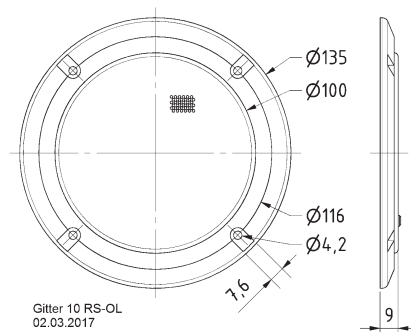

Gitter 10 RS-OL
02.03.2017