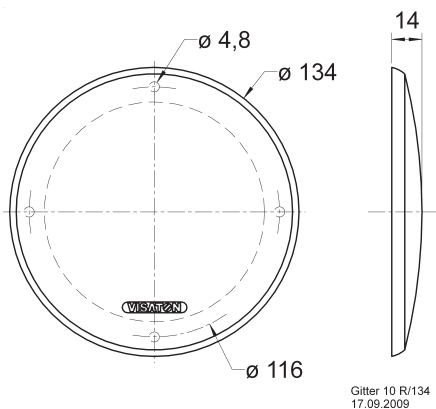

Art. No. 4669 – RAL 9006 **Gitter / Grille 10 R/134**

Gitter 10 R/134
17.09.2009

Schutzgitter aus silbern lackiertem Metall. Zierring aus
silbern lackiertem Kunststoff.

Protective grille made of silver painted metal. Decoration
ring made of silver painted plastics.

Passend für/Suitable for: FR 10, FX 10, KT 100 V,
PX 10, R 10 S, R 10 S TE, R 10 S-TR, R 10 SC,
R 10 SC spezial