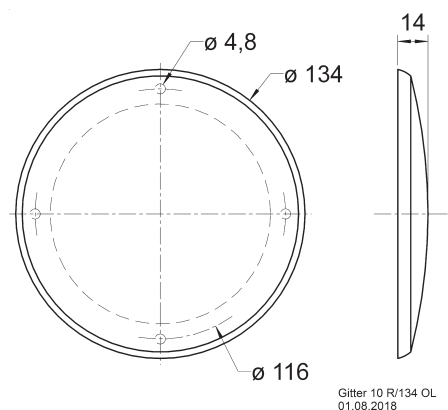

Art. No. 4750 – schwarz / black **Gitter / Grille 10 R/134 OL**

Gitter 10 R/134 OL
01.08.2018

Schutzgitter aus schwarz lackiertem Metall. Zierring aus
schwarzem Kunststoff.
Auf Anfrage auch in anderen Farben lackiert erhältlich.

Protective grille made of black painted metal. Decoration
ring made of black plastics.
Can be supplied painted in other colours on request.

Passend für/Suitable for: FR 10, FX 10, KT 100 V, PX
10, R 10 S, R 10 S TE, R 10 S-TR, R 10 SC, R 10 SC
spezial