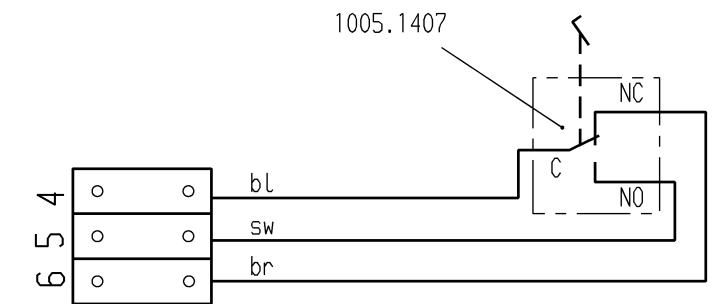

Schaltbild

Aufschrift:  
 MARQUARDT  
 2410.0401 μ  
 6(2.5)/250~50E3

Wechsler 1-polig

Schaltbild

Allgemeintoleranzen/UNTOLERANCED DIMENSIONS				PROJECTION		Pause COPY		Blatt SHEET		Zeichn./DRAWING NO.			
Für Längen und Radien FOR LENGTHS AND RADII.	Abmaße in mm für Nennmaßbereich in mm ALL DIMENSIONS ARE IN MILLIMETRES			i	j	k	l	m	n	Original DIN A2	Maßstab SCALE 1:1	K	2410.0401
	bis/UP TO 6	über/OVER 6 bis/UP TO 30	über/OVER 30										
	±	0,15	1										
e	41282	13.10.04 bz	k										
d	30220	28.09.00 pFu	i										
c	23889	08.05.96 Moo	h										
b	23493	26.04.94 vn	g										
a	8780	11.09.83 vz	f										
ISSUE	Anderung REVISION	gez. DRAWN BY	Ausg. ISSUE	Anderung REVISION	gez. DRAWN BY	Ersatz für/REPLACEMENT OF Zchg. gl. Nr. v. 09.02.68		gepr./DRAWN BY 26.04.94 vn		gepr./CHECKED BY		Fußdruckschalter	
Schutzvermerk nach DIN 34 beachten COPYRIGHT RESERVED												MARQUARDT Marquardt GmbH, D-78604 Rietheim-Weilheim	