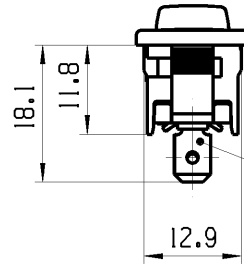

	1	2	3	4
A	Empfohlener Ausschnitt fuer Rastbefestigung (Grat gegenueber Bestueckungsseite) recommended cut-out for snap-in fixing (edge opposite to snap-in direction)	Wanddicke wall thickness	Ausschnittlaenge length of cut-out	Ausschnittbreite width of cut-out
		0.75 to / bis 1.25	19.2 <sup>-0.1</sup>	12.9 <sup>+0.1</sup>
		1.25 to / bis 2	19.4 <sup>-0.1</sup>	12.9 <sup>+0.1</sup>

Flachstecker aehnlich  
plug-in sim.  
DIN 46 244-A4.8-0.8

Achtung! Attention!  
"o" -Stellung = "EIN"  
"o" -position = "ON"

Aufschrift  
Marking

194..  
6(4)/250 ~ 5E4

Herstellort/ -jahr/-woche nach DIN EN 60062  
code of manufacture: place/year/week acc. to DIN EN 60062

Auf Verpackung/ on box: 4314-430-0200-A

Ausschalter 1-polig  
Fuer Gerate der Klasse II geeignet

SPST  
suitable for appliances of class II

fuer Form und Lage FOR SHAPE AND LOC.	⊙ =	Allgemeintoleranzen UNTOLERANCED DIMENSIONS				Pause COPY	Blatt SHEET 01	TYP K	Zeichn./DRAWING NO. 19411103	Index b
	fuer Winkel FOR ANGLE ± 2	PROJEKTION	Abmasse und Nennmassbereiche Angaben in mm	Laenge LENGTH	Radien RADIUS					
			0-6 ± 0.15 ± 0.2	>6-15 ± 0.2 ± 0.3	>15-30 ± 0.25 ± 0.5					
			ALL DIMENSIONS ARE IN MILLIMETRES	>30-70 ±	>70-120 ±					
				>120-200 ±	± 10%					
b	58030	09.05.08	MUT			CAD: NX v4.0				GERAETESCHALTER appliance switch
a	53490	25.07.07	MUT			gez./DRAWN BY 23.02.07 MUT				MARQUARDT
	49557	14.06.07	MUT			gepr./CHECKED BY				
Ausg. ISSUE	Aenderung REVISION	gez. DRAWN BY	Ausg. ISSUE	Aenderung REVISION	gez. DRAWN BY	Ersatz fuer/REPLACEMENT OF V06025123				