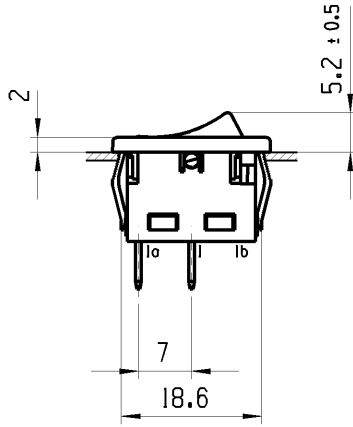

	1	2	3	4
A	Empfohlener Ausschnitt fuer Rastbefestigung (Grat gegenueber Bestueckungsseite) recommended cut-out for snap-in fixing (edge opposite to snap-in direction)	Wanddicke wall thickness	Ausschnittlaenge length of cut-out	Ausschnittbreite width of cut-out
		0.75 to / bis 1.25	19.2 <sup>-0.1</sup>	12.9 <sup>+0.1</sup>
		1.25 to / bis 2	19.4 <sup>-0.1</sup>	12.9 <sup>+0.1</sup>

Flachstecker aehnlich  
plug-in sim.  
DIN 46 244-A4.8-0.8

Achtung! Attention!  
"o" -Stellung = "EIN"  
"o" -position = "ON"

Aufschrift  
Marking

194..  
6(4)/250 ~ 5E4

Herstellort/ -jahr/-woche nach DIN EN 60062  
code of manufacture: place/year/week acc. to DIN EN 60062

Auf Verpackung/ on box: 4314-430-0200-A

Ausschalter 1-polig  
Fuer Gerate der Klasse II geeignet

SPST  
suitable for appliances of class II

fuer Form und Lage FOR SHAPE AND LOC.	⊙ =	Allgemeintoleranzen UNTOLERANCED DIMENSIONS				Pause COPY	Blatt SHEET 01	TYP K	Zeichn./DRAWING NO. 19411103	Index b
	fuer Winkel FOR ANGLE ± 2	PROJEKTION	Abmasse und Nennmassbereiche Angaben in mm	Laenge LENGTH	Radien RADIUS					
			0-6 ± 0.15 ± 0.2	>6-15 ± 0.2 ± 0.3	>15-30 ± 0.25 ± 0.5					
			ALL DIMENSIONS ARE IN MILLIMETRES	>30-70 ±	>70-120 ±					
				>120-200 ±	± 10%					
b	58030	09.05.08	MUT			CAD: NX v4.0				GERAETESCHALTER appliance switch
a	53490	25.07.07	MUT			gez./DRAWN BY 23.02.07 MUT				MARQUARDT
	49557	14.06.07	MUT			gepr./CHECKED BY				
Ausg. ISSUE	Aenderung REVISION	gez. DRAWN BY	Ausg. ISSUE	Aenderung REVISION	gez. DRAWN BY	Ersatz fuer/REPLACEMENT OF V06025123				