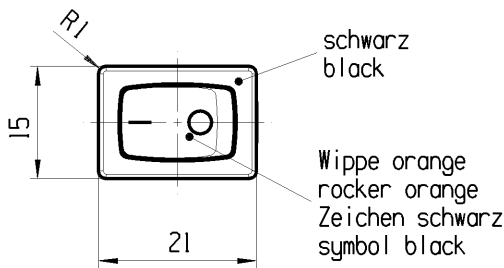

	1	2	3	4
A	Empfohlener Ausschnitt fuer Rastbefestigung (Grat gegenueber Bestueckungsseite) recommended cut-out for snap-in fixing (edge opposite to snap-in direction)	Wanddicke wall thickness	Ausschnittlaenge length of cut-out	Ausschnittbreite width of cut-out
		0.75 to / bis 1.25	19.2 <sup>-0.1</sup>	12.9 <sup>+0.1</sup>
		1.25 to / bis 2	19.4 <sup>-0.1</sup>	12.9 <sup>+0.1</sup>

Flachstecker aehnlich  
plug-in sim.  
DIN 46 244-A4.8-0.8

Achtung! Attention!  
"o" -Stellung = "EIN"  
"o" -position = "ON"

Aufschrift  
Marking

194..  
6(4)/250 ~ 5E4

Herstellort/ -jahr/-woche nach DIN EN 60062  
code of manufacture: place/year/week acc. to DIN EN 60062

Auf Verpackung/ on box: 4314-430-0200-A

Ausschalter 1-polig  
Fuer Gerate der Klasse II geeignet

SPST  
suitable for appliances of class II

fuer Form und Lage FOR SHAPE AND LOC.	⊙ =	Allgemeintoleranzen UNTOLERANCED DIMENSIONS				Pause COPY	Blatt SHEET 01	TYP K	Zeichn./DRAWING NO. 19411103	Index b
	fuer Winkel FOR ANGLE ± 2	PROJEKTION	Abmasse und Nennmassbereiche Angaben in mm	Laenge LENGTH	Radien RADIUS					
			0-6 ± 0.15 ± 0.2	>6-15 ± 0.2 ± 0.3	>15-30 ± 0.25 ± 0.5					
			ALL DIMENSIONS ARE IN MILLIMETRES	>30-70 ±	>70-120 ±					
				>120-200 ±	± 10%					
b	58030	09.05.08	MUT			CAD: NX v4.0				GERAETESCHALTER appliance switch
a	53490	25.07.07	MUT			gez./DRAWN BY 23.02.07 MUT				MARQUARDT
	49557	14.06.07	MUT			gepr./CHECKED BY				
Ausg. ISSUE	Aenderung REVISION	gez. DRAWN BY	Ausg. ISSUE	Aenderung REVISION	gez. DRAWN BY	Ersatz fuer/REPLACEMENT OF V06025123				