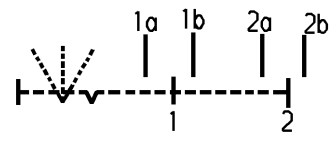

1	2	3	4
Empfohlener Ausschnitt für Rastbefestigung (Grat gegenüber Bestückungsseite)		Wanddicke wall-thickness	Ausschnittlänge length of cut-out
recommended cut-out for snap-in fixing (edge opposite to snap-in direction)		0.75 to / bis 1.25	30 -0.1
		1.25 to / bis 2	30.2 -0.1
		2 to / bis 3	30.6 -0.1
			Ausschnittbreite width of cut-out
			22 +0.2
			22 +0.2
			22 +0.2

Aufschrift  
Marking

©  
1839.  
6(4)/250 ~ T105/55  
05  
6A 125-250V AC  
1/8 HP  
R58

Umschalter 2-polig  
Ausstellung in der Mitte  
Für Geräte der Klasse II geeignet

DPDT  
with centre-off  
suitable for appliances of class II

Herstellort/-jahr/-woche  
nach DIN EN 60062  
  
code of manufacture:  
place / year / week  
acc. to DIN EN 60062

Schutzvermerk nach DIN 34 beachten COPYRIGHT RESERVED

Allgemeintoleranzen/UNTOLERANCED DIMENSIONS				PROJECTION  Für Winkel FOR ANGLE		Pause COPY	Blatt SHEET	Zeichn./DRAWING NO.	
Für Längen und Radien FOR LENGTHS AND RADII.		Abmaße in mm für Nennmaßbereich in mm ALL DIMENSIONS ARE IN MILLIMETRES			Für Winkel FOR ANGLE		Original DIN	Maßstab SCALE	
±		bis/UP TO 6	über/OVER 6 bis/UP TO 30		± 2°		A4	1:1	
		0.2	0.4				0 10 20 30 mm		K 1839.1502
d	21839	20.10.92	grh	i			Geraeteschalter		
c				h		gez./DRAWN BY 25.11.96 Grh			Appliance Switch
b				g	64508	20.08.09 hhe			
a				f	29987	08.08.00 grh			
				e	24370	25.11.96 grh			
Ausg. ISSUE	Änderung REVISION	gez. DRAWN BY	Ausg. ISSUE	Änderung REVISION	gez. DRAWN BY	Ersatz für/REPLACEMENT OF		<b>MARQUARDT</b>	
						Zeichn. gL. Nr. vom 15.12.82		Marquardt GmbH, D-78604 Riethem-Weilheim	