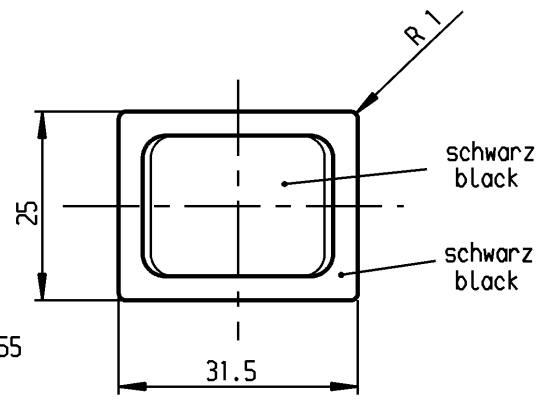

1	2	3	4
Empfohlener Ausschnitt für Rastbefestigung (Grat gegenüber Bestückungsseite)		Wanddicke wall-thickness	Ausschnittlänge length of cut-out
recommended cut-out for snap-in fixing (edge opposite to snap-in direction)		0.75 to / bis 1.25	30 -0.1
		1.25 to / bis 2	30.2 -0.1
		2 to / bis 3	30.6 -0.1
			Ausschnittbreite width of cut-out
			22 +0.2
			22 +0.2
			22 +0.2

Aufschrift  
Marking

©  
1839.  
6(4)/250 ~ T105/55  
05  
6A 125-250V AC  
1/8 HP  
R58

Umschalter 2-polig  
Ausstellung in der Mitte  
Für Geräte der Klasse II geeignet

DPDT  
with centre-off  
suitable for appliances of class II

Herstellort/-jahr/-woche  
nach DIN EN 60062  
  
code of manufacture:  
place / year / week  
acc. to DIN EN 60062

Schutzvermerk nach DIN 34 beachten COPYRIGHT RESERVED

Allgemeintoleranzen/UNTOLERANCED DIMENSIONS				PROJECTION  Für Winkel FOR ANGLE		Pause COPY	Blatt SHEET	Zeichn./DRAWING NO.	
Für Längen und Radien FOR LENGTHS AND RADII.		Abmaße in mm für Nennmaßbereich in mm ALL DIMENSIONS ARE IN MILLIMETRES			Für Winkel FOR ANGLE		Original DIN	Maßstab SCALE	
±		bis/UP TO 6	über/OVER 6 bis/UP TO 30		± 2°		A4	1:1	
		0.2	0.4				0 10 20 30 mm		K 1839.1502
d	21839	20.10.92	grh	i			Geraeteschalter		
c				h		gez./DRAWN BY 25.11.96 Grh			Appliance Switch
b				g	64508	20.08.09 hhe			
a				f	29987	08.08.00 grh			
				e	24370	25.11.96 grh			
Ausg. ISSUE	Änderung REVISION	gez. DRAWN BY	Ausg. ISSUE	Änderung REVISION	gez. DRAWN BY	Ersatz für/REPLACEMENT OF		<b>MARQUARDT</b>	
						Zeichn. gL. Nr. vom 15.12.82		Marquardt GmbH, D-78604 Riethem-Weilheim	