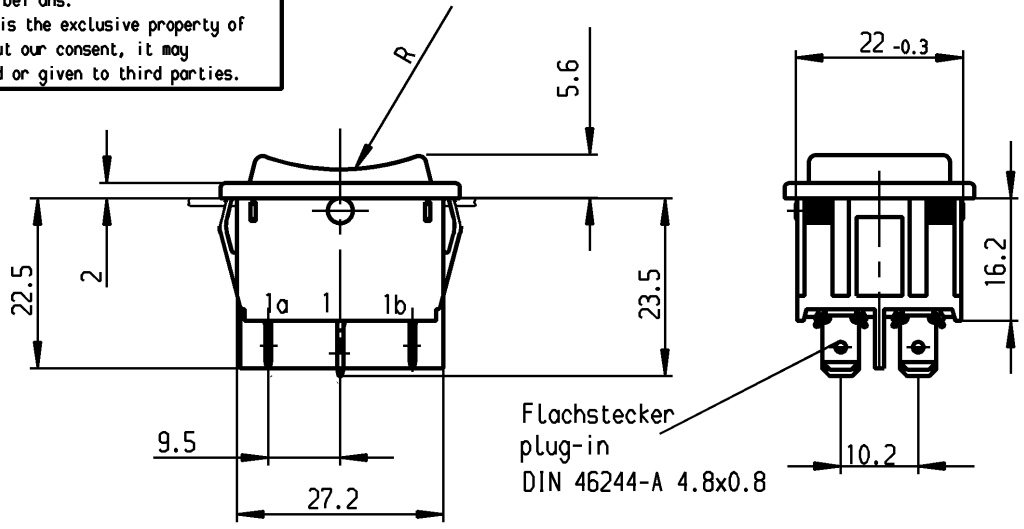

1	2	3	4
Empfohlener Ausschnitt für Rastbefestigung (Grat gegenüber Bestückungsseite)		Wanddicke wall-thickness	Ausschnittlänge length of cut-out
recommended cut-out for snap-in fixing (edge opposite to snap-in direction)		0.75 to / bis 1.25	30 -0.1
		1.25 to / bis 2	30.2 -0.1
		2 to / bis 3	30.6 -0.1
			Ausschnittbreite width of cut-out
			22 +0.2
			22 +0.2
			22 +0.2

Aufschrift  
Marking

©  
1839.  
6(4)/250 ~ T105/55  
05  
6A 125-250V AC  
1/8 HP  
R58

Umschalter 2-polig  
Ausstellung in der Mitte  
Für Geräte der Klasse II geeignet

DPDT  
with centre-off  
suitable for appliances of class II

Herstellort/-jahr/-woche  
nach DIN EN 60062  
  
code of manufacture:  
place / year / week  
acc. to DIN EN 60062

Schutzvermerk nach DIN 34 beachten COPYRIGHT RESERVED

Allgemeintoleranzen/UNTOLERANCED DIMENSIONS				PROJECTION  Für Winkel FOR ANGLE		Pause COPY	Blatt SHEET	Zeichn./DRAWING NO.	
Für Längen und Radien FOR LENGTHS AND RADII.		Abmaße in mm für Nennmaßbereich in mm ALL DIMENSIONS ARE IN MILLIMETRES			Für Winkel FOR ANGLE		Original DIN	Maßstab SCALE	
±		bis/UP TO 6	über/OVER 6 bis/UP TO 30		± 2°		A4	1:1	
		0.2	0.4				0 10 20 30 mm		K 1839.1502
d	21839	20.10.92	grh	i			Geraeteschalter		
c				h		gez./DRAWN BY 25.11.96 Grh			Appliance Switch
b				g	64508	20.08.09 hhe			
a				f	29987	08.08.00 grh			
				e	24370	25.11.96 grh			
Ausg. ISSUE	Änderung REVISION	gez. DRAWN BY	Ausg. ISSUE	Änderung REVISION	gez. DRAWN BY	Ersatz für/REPLACEMENT OF		<b>MARQUARDT</b>	
						Zeichn. gL. Nr. vom 15.12.82		Marquardt GmbH, D-78604 Riethem-Weilheim	