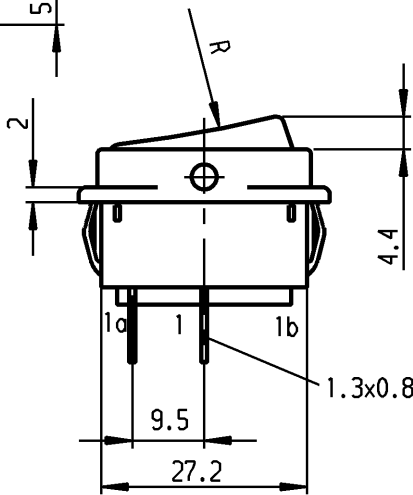

Empfohlenes Lochbild; Bauteileseite
Toleranzen nach DIN IEC 326 sehr fein
recommended terminal layout; side of component
tolerances as per DIN IEC 326 item 3 very fine

Empfohlener Ausschnitt für Rastbefestigung (Grat gegenüber Bestückungsseite)
recommended cut-out for snap-in fixing (edge opposite to snap-in direction)

Wanddicke wall-thickness	Ausschnittlänge Length of cut-out	Ausschnittbreite width of cut-out
0.75 to / bis 1.25	30 -0.1	22 +0.2
1.25 to / bis 2	30.2 -0.1	22 +0.2
2 to / bis 3	30.6 -0.1	22 +0.2

VERTRAULICH-CONFIDENTIAL
Alle Rechte bei Marquardt, auch fuer den Fall von Schutzrechtsverletzungen. Jede Verfuegungsbefugnis, wie Kopier- und Weitergaberecht, bei uns.
This document is the exclusive property of Marquardt. Without our consent, it may not be reproduced or given to third parties.

Aufschrift
Marking

1835.
10 (8) / 250 ~ 5E4
20 (4) / 250 ~ T85/55
5 / 120A 250V ~
05

16A 250V AC
1HP
R142

Herstellort/-jahr/-woche
nach DIN EN 60062
code of manufacture:
place /year /week acc. to DIN EN 60062

Für Form und Lage FOR SHAPE AND LOC.	Für Winkel FOR ANGLE ± 2°	Allgemeintoleranzen UNTOLERANCED DIMENSIONS			Pause COPY	Blatt SHEET		Typ K	Index	
		PROJECTION	Abmasse und Nennmassbereiche Angaben in mm	Laengen LENGTH		Radien RADII	Original DIN			Maßstab SCALE
			0-6 ± 0.2	± 0.2	0 10 20 30 mm	A4	1:1	1835.9413	Geraeteschalter Appliance Switch	
			>6-15 ± 0.4	± 0.3						
			>15-30 ± 0.4	± 0.5						
			>30-70 ±	± 10%						
			>70-120 ±							
			>120-200 ±							
			ALL DIMENSIONS ARE IN MILLIMETRES		CAD Medusa		Z			
					gez./DRAWN BY 12.08.02 hhe					
					gepr./CHECKED BY MeJ					
					Ersatz für/REPLACEMENT OF					
Ausg. ISSUE	Anderung REVISION	gez. DRAWN BY	Ausg. ISSUE	Anderung REVISION	gez. DRAWN BY					