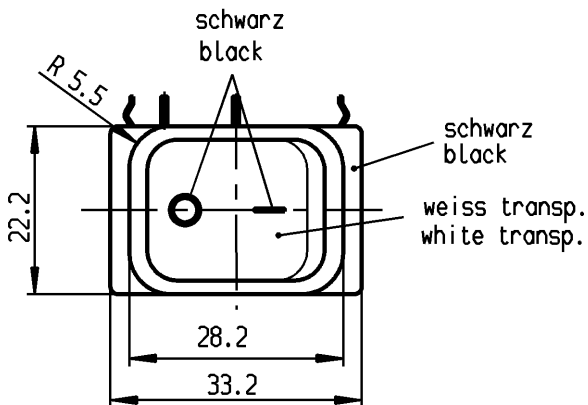

Empfohlenes Lochbild; Bauteileseite
Toleranzen nach DIN IEC 326 sehr fein
recommended terminal layout; side of component
tolerances as per DIN IEC 326 item 3 very fine

Empfohlener Ausschnitt für Rastbefestigung (Grat gegenüber Bestückungsseite)
recommended cut-out for snap-in fixing (edge opposite to snap-in direction)

Wanddicke wall-thickness	Ausschnittlänge Length of cut-out	Ausschnittbreite width of cut-out
0.75 to / bis 1.25	30 -0.1	22 +0.2
1.25 to / bis 2	30.2 -0.1	22 +0.2
2 to / bis 3	30.6 -0.1	22 +0.2

VERTRAULICH-CONFIDENTIAL
Alle Rechte bei Marquardt, auch fuer den Fall von Schutzrechtsverletzungen. Jede Verfuegungsbefugnis, wie Kopier- und Weitergaberecht, bei uns.
This document is the exclusive property of Marquardt. Without our consent, it may not be reproduced or given to third parties.

Aufschrift
Marking

1835.
10 (8) / 250 ~ 5E4
20 (4) / 250 ~ T85/55
5 / 120A 250V ~
05

16A 250V AC
1HP
R142

Herstellort/-jahr/-woche
nach DIN EN 60062
code of manufacture:
place /year /week acc. to DIN EN 60062

Für Form und Lage FOR SHAPE AND LOC.	Für Winkel FOR ANGLE ± 2°	Allgemeintoleranzen UNTOLERANCED DIMENSIONS			Pause COPY	Blatt SHEET		Typ K	Index	
		PROJECTION	Abmasse und Nennmassbereiche Angaben in mm	Laengen LENGTH		Radien RADII	Original DIN			Maßstab SCALE
			0-6 ± 0.2	± 0.2	0 10 20 30 mm	A4	1:1	1835.9413	Geraeteschalter Appliance Switch	
			>6-15 ± 0.4	± 0.3						
			>15-30 ± 0.4	± 0.5						
			>30-70 ±	± 10%						
			>70-120 ±							
			>120-200 ±							
			ALL DIMENSIONS ARE IN MILLIMETRES		CAD Medusa		Z			
					gez./DRAWN BY 12.08.02 hhe					
					gepr./CHECKED BY MeJ					
					Ersatz für/REPLACEMENT OF					
Ausg. ISSUE	Anderung REVISION	gez. DRAWN BY	Ausg. ISSUE	Anderung REVISION	gez. DRAWN BY					