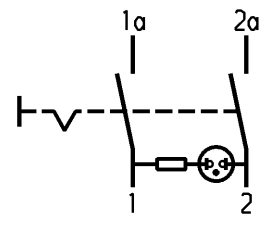

Empfohlenes Lochbild; Bauteileseite
Toleranzen nach DIN IEC 326 sehr fein
recommended terminal layout; side of component
tolerances as per DIN IEC 326 item 3 very fine

Empfohlener Ausschnitt für Rastbefestigung (Grat gegenüber Bestückungsseite)
recommended cut-out for snap-in fixing (edge opposite to snap-in direction)

Wanddicke wall-thickness	Ausschnittlänge Length of cut-out	Ausschnittbreite width of cut-out
0.75 to / bis 1.25	30 -0.1	22 +0.2
1.25 to / bis 2	30.2 -0.1	22 +0.2
2 to / bis 3	30.6 -0.1	22 +0.2

VERTRAULICH-CONFIDENTIAL
Alle Rechte bei Marquardt, auch fuer den Fall von Schutzrechtsverletzungen. Jede Verfuegungsbefugnis, wie Kopier- und Weitergaberecht, bei uns.
This document is the exclusive property of Marquardt. Without our consent, it may not be reproduced or given to third parties.

Aufschrift
Marking

1835.
10 (8) / 250 ~ 5E4
20 (4) / 250 ~ T85/55
5 / 120A 250V ~
05

16A 250V AC
1HP
R142

Herstellort/-jahr/-woche
nach DIN EN 60062
code of manufacture:
place /year /week acc. to DIN EN 60062

Für Form und Lage FOR SHAPE AND LOC.	Für Winkel FOR ANGLE ± 2°	Allgemeintoleranzen UNTOLERANCED DIMENSIONS			Pause COPY	Blatt SHEET		Typ K	Index	
		PROJECTION	Abmasse und Nennmassbereiche Angaben in mm	Laengen LENGTH		Radien RADII	Original DIN			Maßstab SCALE
			0-6 ± 0.2	± 0.2	0 10 20 30 mm	A4	1:1	1835.9413	Geraeteschalter Appliance Switch	
			>6-15 ± 0.4	± 0.3						
			>15-30 ± 0.4	± 0.5						
			>30-70 ±	± 10%						
			>70-120 ±							
			>120-200 ±							
			ALL DIMENSIONS ARE IN MILLIMETRES		CAD Medusa		Z			
					gez./DRAWN BY 12.08.02 hhe					
					gepr./CHECKED BY MeJ					
					Ersatz für/REPLACEMENT OF					
Ausg. ISSUE	Anderung REVISION	gez. DRAWN BY	Ausg. ISSUE	Anderung REVISION	gez. DRAWN BY					