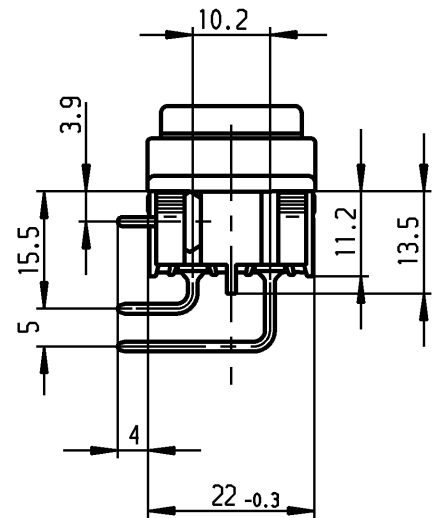

Empfohlenes Lochbild; Bauteileseite
Toleranzen nach DIN IEC 326 sehr fein
recommended terminal layout; side of component
tolerances as per DIN IEC 326 item 3 very fine

Empfohlener Ausschnitt für Rastbefestigung (Grat gegenüber Bestückungsseite)
recommended cut-out for snap-in fixing (edge opposite to snap-in direction)

Wanddicke wall-thickness	Ausschnittlänge Length of cut-out	Ausschnittbreite width of cut-out
0.75 to / bis 1.25	30 -0.1	22 +0.2
1.25 to / bis 2	30.2 -0.1	22 +0.2
2 to / bis 3	30.6 -0.1	22 +0.2

VERTRAULICH-CONFIDENTIAL
Alle Rechte bei Marquardt, auch fuer den Fall von Schutzrechtsverletzungen. Jede Verfuegungsbefugnis, wie Kopier- und Weitergaberecht, bei uns.
This document is the exclusive property of Marquardt. Without our consent, it may not be reproduced or given to third parties.

Aufschrift
Marking

1835.
10 (8) / 250 ~ 5E4
20 (4) / 250 ~ T85/55
5 / 120A 250V ~
05

16A 250V AC
1HP
R142

Herstellort/-jahr/-woche
nach DIN EN 60062
code of manufacture:
place /year /week acc. to DIN EN 60062

Für Form und Lage FOR SHAPE AND LOC.	Für Winkel FOR ANGLE ± 2°	Allgemeintoleranzen UNTOLERANCED DIMENSIONS			Pause COPY	Blatt SHEET		Typ K	Index	
		PROJECTION	Abmasse und Nennmassbereiche Angaben in mm	Laengen LENGTH		Radien RADII	Original DIN			Maßstab SCALE
			0-6 ± 0.2	± 0.2	0 10 20 30 mm	A4	1:1	1835.9413	Geraeteschalter Appliance Switch	
			>6-15 ± 0.4	± 0.3						
			>15-30 ± 0.4	± 0.5						
			>30-70 ±	± 10%						
			>70-120 ±							
			>120-200 ±							
			ALL DIMENSIONS ARE IN MILLIMETRES		CAD Medusa		Z			
					gez./DRAWN BY 12.08.02 hhe					
					gepr./CHECKED BY MeJ					
					Ersatz für/REPLACEMENT OF					
Ausg. ISSUE	Anderung REVISION	gez. DRAWN BY	Ausg. ISSUE	Anderung REVISION	gez. DRAWN BY					