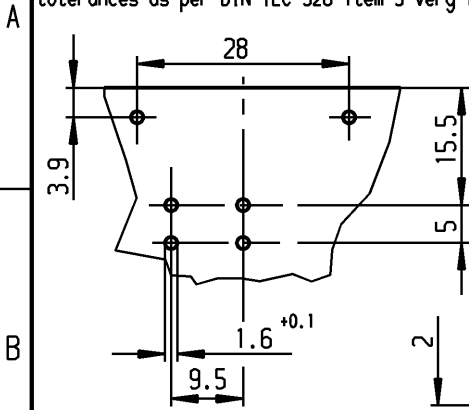

Empfohlenes Lochbild; Bauteileseite
Toleranzen nach DIN IEC 326 sehr fein
recommended terminal layout; side of component
tolerances as per DIN IEC 326 item 3 very fine

Empfohlener Ausschnitt für Rastbefestigung (Grat gegenüber Bestückungsseite)
recommended cut-out for snap-in fixing (edge opposite to snap-in direction)

Wanddicke wall-thickness	Ausschnittlänge Length of cut-out	Ausschnittbreite width of cut-out
0.75 to / bis 1.25	30 -0.1	22 +0.2
1.25 to / bis 2	30.2 -0.1	22 +0.2
2 to / bis 3	30.6 -0.1	22 +0.2

VERTRAULICH-CONFIDENTIAL
Alle Rechte bei Marquardt, auch fuer den Fall von Schutzrechtsverletzungen. Jede Verfuegungsbefugnis, wie Kopier- und Weitergaberecht, bei uns.
This document is the exclusive property of Marquardt. Without our consent, it may not be reproduced or given to third parties.

Aufschrift
Marking

1835.
10 (8) / 250 ~ 5E4
20 (4) / 250 ~ T85/55
5 / 120A 250V ~
05

16A 250V AC
1HP
R142

Herstellort/-jahr/-woche
nach DIN EN 60062
code of manufacture:
place /year /week acc. to DIN EN 60062

Für Form und Lage FOR SHAPE AND LOC.	Für Winkel FOR ANGLE ± 2°	Allgemeintoleranzen UNTOLERANCED DIMENSIONS			Pause COPY	Blatt SHEET		Typ K	Index	
		PROJECTION	Abmasse und Nennmassbereiche Angaben in mm	Laengen LENGTH		Radien RADII	Original DIN			Maßstab SCALE
			0-6 ± 0.2	± 0.2	0 10 20 30 mm	A4	1:1	1835.9413	Geraeteschalter Appliance Switch	
			>6-15 ± 0.4	± 0.3						
			>15-30 ± 0.4	± 0.5						
			>30-70 ±	± 10%						
			>70-120 ±							
			>120-200 ±							
			ALL DIMENSIONS ARE IN MILLIMETRES		CAD Medusa		Z			
					gez./DRAWN BY 12.08.02 hhe					
					gepr./CHECKED BY MeJ					
					Ersatz für/REPLACEMENT OF					
Ausg. ISSUE	Anderung REVISION	gez. DRAWN BY	Ausg. ISSUE	Anderung REVISION	gez. DRAWN BY					