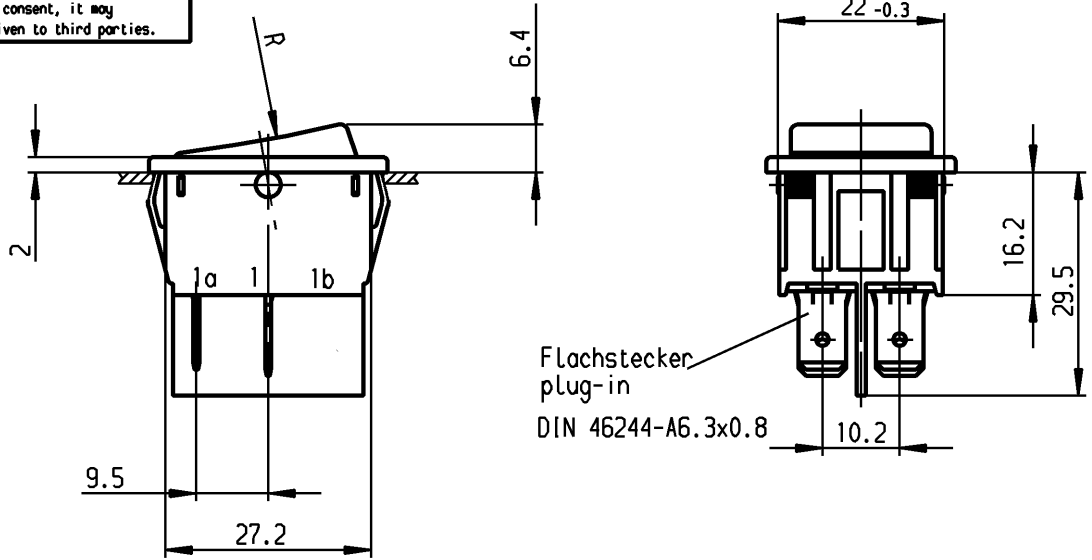

1	2	3	4
Empfohlener Ausschnitt für Rastbefestigung (Grat gegenüber Bestückungsseite)	Wanddicke wall thickness	Ausschnittlänge length of cut-out	Ausschnittbreite width of cut-out
recommended cut-out for snap-in fixing (edge opposite to snap-in direction)	0.75 bis / to 1.25	30 -0.1	22 +0.2
	1.25 bis / to 2	30.2 -0.1	22 +0.2
	2 bis / to 3	30.6 -0.1	22 +0.2

Aufschrift
Marking

Ⓞ
1835.
6(4)/250 ~5E4
10(4)/250 ~ T85/55
05

6A 250V AC
1/2 HP
R87

Herstellort/-jahr/-woche
nach DIN EN 60062

code of manufacture:
place /year /week acc. to DIN EN 60062

Ausschalter 2-polig

Glimmlampe mit Rv für 230V ~

Für Geräte der Klasse II geeignet

DPST

neon lamp with Rv for 230V AC
suitable for appliances of class II

Schutzvermerk
nach DIN 34 beachten
COPYRIGHT RESERVED

Für Form und Lage FOR SHAPE AND LOC.	Für Winkel FOR ANGLE ± 2°	Allgemeintoleranzen UNTOLERANCED DIMENSIONS				Pause COPY	Blatt SHEET		Typ K	Zeichn./DRAWING NO. 1835.3108	Index
		PROJECTION	Abmasse und Nennmassbereiche Angaben in mm	Laengen LENGTH	Radien RADI		Original DIN	Maßstab SCALE			
			ALL DIMENSIONS ARE IN MILLIMETRES	0-6 ± 0.2	±	A4	1:1	Geräteschalter Appliance Switch MARQUARDT Marquardt, D-78604 Riethem-Weilheim			
				>6-15 ± 0.4	±						
				>15-30 ± 0.4	±						
				>30-70 ± 0.6	± 10%						
				>70-120 ±							
				>120-200 ±		0 10 20 30 mm		CAD Medusa Z gez./DRAWN BY 07.03.94 Grh gepr./CHECKED BY Kiz Ersatz für/REPLACEMENT OF Zeichn. gl.Nr. vom 28.02.85			
Ausg. ISSUE	Änderung REVISION	gez. DRAWN BY	Ausg. ISSUE	Änderung REVISION	gez. DRAWN BY						