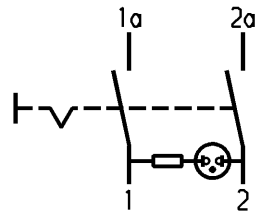

1	2	3	4
Empfohlener Ausschnitt für Rastbefestigung (Grat gegenüber Bestückungsseite)	Wanddicke wall thickness	Ausschnittlänge length of cut-out	Ausschnittbreite width of cut-out
recommended cut-out for snap-in fixing (edge opposite to snap-in direction)	0.75 bis / to 1.25	30 -0.1	22 +0.2
	1.25 bis / to 2	30.2 -0.1	22 +0.2
	2 bis / to 3	30.6 -0.1	22 +0.2

Aufschrift
Marking

Ⓞ
1835.
6(4)/250 ~5E4
10(4)/250 ~ T85/55
05

6A 250V AC
1/2 HP
R87

Herstellort/-jahr/-woche
nach DIN EN 60062

code of manufacture:
place /year /week acc. to DIN EN 60062

Ausschalter 2-polig

Glimmlampe mit Rv für 230V ~

Für Geräte der Klasse II geeignet

DPST

neon lamp with Rv for 230V AC
suitable for appliances of class II

Schutzvermerk
nach DIN 34 beachten
COPYRIGHT RESERVED

Für Form und Lage FOR SHAPE AND LOC.	Für Winkel FOR ANGLE ± 2°	Allgemeintoleranzen UNTOLERANCED DIMENSIONS				Pause COPY	Blatt SHEET		Typ K	Zeichn./DRAWING NO. 1835.3108	Index
		PROJECTION	Abmasse und Nennmassbereiche Angaben in mm	Laengen LENGTH	Radien RADI		Original DIN	Maßstab SCALE			
			ALL DIMENSIONS ARE IN MILLIMETRES	0-6 ± 0.2	±	A4	1:1	Geräteschalter Appliance Switch MARQUARDT Marquardt, D-78604 Riethem-Weilheim			
				>6-15 ± 0.4	±						
				>15-30 ± 0.4	±						
				>30-70 ± 0.6	± 10%						
				>70-120 ±							
				>120-200 ±		0 10 20 30 mm		CAD Medusa Z gez./DRAWN BY 07.03.94 Grh gepr./CHECKED BY Kiz Ersatz für/REPLACEMENT OF Zeichn. gl.Nr. vom 28.02.85			
Ausg. ISSUE	Änderung REVISION	gez. DRAWN BY	Ausg. ISSUE	Änderung REVISION	gez. DRAWN BY						