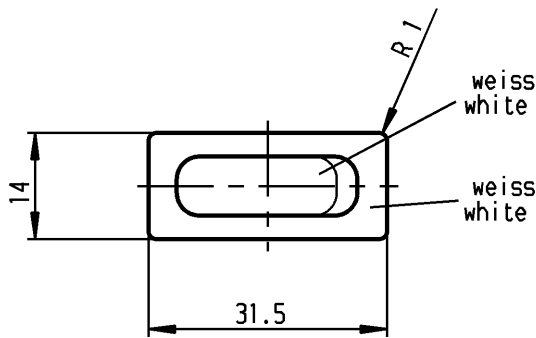

Empfohlener Ausschnitt für Rastbefestigung
(Grat gegenüber Bestückungsseite)
recommended cut-out for snap-in fixing
(edge opposite to snap-in direction)

Wanddicke wall thickness	Ausschnittlänge length of cut-out	Ausschnittbreite width of cut-out
0.75 to / bis 1.25	30 -0.1	11 +0.1
1.25 to / bis 2	30.2 -0.1	11 +0.1
2 to / bis 3	30.6 -0.1	11 +0.1

A

B

C

D

E

Aufschrift
Marking

Ⓜ
1831.
10 (8) / 250 ~ 5E4
20 (4) / 250 ~ T105/55
5 / 120A 250V ~

16A 125-250V AC
1/3 HP 125V AC
1 HP 250V AC
R11

Für Form und Lage FOR SHAPE AND LOC.		Allgemeintoleranzen UNTOLERANCED DIMENSIONS		Pause COPY		Blatt SHEET		Typ		Zeichn./DRAWING NO.		Index			
		PROJECTION 		Abmasse und Nennmassbereiche Angaben in mm ALL DIMENSIONS ARE IN MILLIMETRES		Laengen LENGTH Radien RADII		Original DIN Maßstab SCALE A4 1:1		K		1831.3311			
Für Winkel FOR ANGLE ± 2° 		>0-6 ± 0.2 >6-15 ± 0.2 >15-30 ± 0.4 >30-70 ± 0.6 >70-120 ± >120-200 ±		± 10%		0 10 20 30 mm									
c 48427 19.07.06 hhe b 47099 12.04.06 hhe a 23781 30.01.96 grh		g f e d		CAD Medusa Z		gez./DRAWN BY 19.11.91 grh gepr./CHECKED BY Kiz									
Ausg. ISSUE Änderung REVISION gez. DRAWN BY		Ausg. ISSUE Änderung REVISION gez. DRAWN BY		Ersatz für/REPLACEMENT OF								MARQUARDT Marquardt GmbH, D-78604 Rietheim-Weilheim			