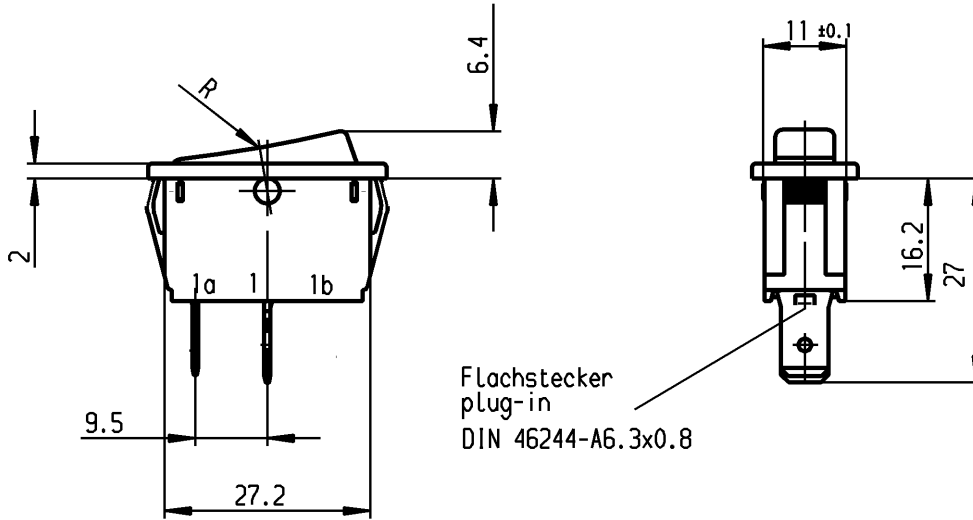

Empfohlener Ausschnitt für Rastbefestigung
(Grat gegenüber Bestückungsseite)
recommended cut-out for snap-in fixing
(edge opposite to snap-in direction)

Wanddicke wall thickness	Ausschnittlänge length of cut-out	Ausschnittbreite width of cut-out
0.75 to / bis 1.25	30 -0.1	11 +0.1
1.25 to / bis 2	30.2 -0.1	11 +0.1
2 to / bis 3	30.6 -0.1	11 +0.1

A

B

C

D

E

Aufschrift
Marking

Ⓜ
1831.
10 (8) / 250 ~ 5E4
20 (4) / 250 ~ T105/55
5 / 120A 250V ~

16A 125-250V AC
1/3 HP 125V AC
1 HP 250V AC
R11

Für Form und Lage FOR SHAPE AND LOC.		Allgemeintoleranzen UNTOLERANCED DIMENSIONS		Pause COPY		Blatt SHEET		Typ		Zeichn./DRAWING NO.		Index			
		PROJECTION 		Abmasse und Nennmassbereiche Angaben in mm ALL DIMENSIONS ARE IN MILLIMETRES		Laengen LENGTH Radien RADII		Original DIN Maßstab SCALE A4 1:1		K		1831.3311			
Für Winkel FOR ANGLE ± 2° 		>0-6 ± 0.2 >6-15 ± 0.2 >15-30 ± 0.4 >30-70 ± 0.6 >70-120 ± >120-200 ±		± 10%		0 10 20 30 mm									
c 48427 19.07.06 hhe b 47099 12.04.06 hhe a 23781 30.01.96 grh		g f e d		CAD Medusa Z		gez./DRAWN BY 19.11.91 grh gepr./CHECKED BY Kiz									
Ausg. ISSUE Änderung REVISION gez. DRAWN BY		Ausg. ISSUE Änderung REVISION gez. DRAWN BY		Ersatz für/REPLACEMENT OF								MARQUARDT Marquardt GmbH, D-78604 Rietheim-Weilheim			