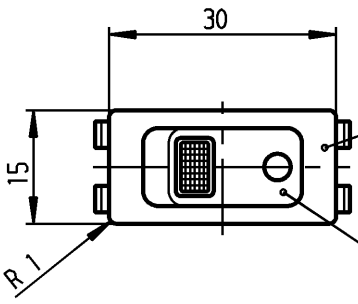

1	2	3	4
Empfohlener Ausschnitt für Rastbefestigung (Grat gegenüber Bestueckungsseite)		Wanddicke wall thickness	Ausschnittlänge length of cut-out
recommended cut-out for snap-in fixing (edge opposite to snap-in direction)		0.8 bis / to 5.0	27.2 ±0.1
			Ausschnittbreite width of cut-out
			12.2 ±0.2

Flachstecker
plug-in
DIN 46 244-A6.3-0.8

schwarz
black

Wippe schwarz
Fenster gruen
Zeichen weiss
rocker black
window green
symbol white

Aufschrift
Marking

Ⓜ
 • 155..
 10A 12V T100

Ausschalter 2-polig
 Gluehlampe mit 12V
 Für Geræate der Klasse II geeignet

Für Form und Lage FOR SHAPE AND LOC.		Allgemeintoleranzen UNTOLERANCED DIMENSIONS		Pause COPY		Blatt 01 SHEET		Typ K		Zeichn./DRAWING NO. 1555.3111		Index	
Für Winkel FOR ANGLE ± 2°		PROJECTION		Abmasse und Nennmassbereiche Angaben in mm		Original DIN		Maßstab SCALE 1:1		Geræateschalter Appliance Switch			
		ALL DIMENSIONS ARE IN MILLIMETRES		Laengen LENGTH		A4		0 10 20 30 mm		CAD Medusa		Z	
				Radien RADI		gez./DRAWN BY 03.08.04 SA				gepr./CHECKED BY			
				± 10%		Ersatz für/REPLACEMENT OF				1555.MV98.001			
Ausg. ISSUE		Änderung REVISION		gez. DRAWN BY		Ausg. ISSUE		Änderung REVISION		gez. DRAWN BY		MARQUARDT Marquardt, D-78604 Riethem-Weilheim	
c		g											
b 69572		09.02.11 Mut		f									
a 41127		10.09.04 SA		e									
40945		04.08.04 SA		d									