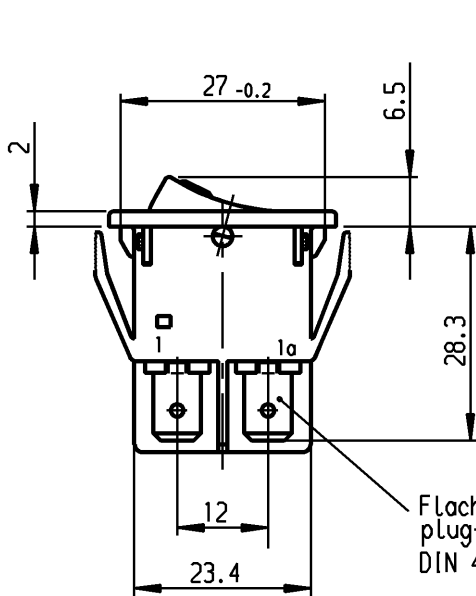

1	2	3	4
Empfohlener Ausschnitt für Rastbefestigung (Grat gegenüber Bestueckungsseite)		Wanddicke wall thickness	Ausschnittlänge length of cut-out
recommended cut-out for snap-in fixing (edge opposite to snap-in direction)		0.8 bis / to 5.0	27.2 ±0.1
			Ausschnittbreite width of cut-out
			12.2 ±0.2

Flachstecker
plug-in
DIN 46 244-A6.3-0.8

schwarz
black

Wippe schwarz
Fenster gruen
Zeichen weiss
rocker black
window green
symbol white

Aufschrift
Marking

Ⓜ
 • 155..
 10A 12V T100

Ausschalter 2-polig
 Gluehlampe mit 12V
 Für Geræate der Klasse II geeignet

Für Form und Lage FOR SHAPE AND LOC.		Allgemeintoleranzen UNTOLERANCED DIMENSIONS		Pause COPY		Blatt 01 SHEET		Typ K		Zeichn./DRAWING NO. 1555.3111		Index	
Für Winkel FOR ANGLE ± 2°		PROJECTION		Abmasse und Nennmassbereiche Angaben in mm		Original DIN		Maßstab SCALE 1:1		Geræateschalter Appliance Switch			
		ALL DIMENSIONS ARE IN MILLIMETRES		Laengen LENGTH		A4		0 10 20 30 mm		CAD Medusa		Z	
				Radien RADI		gez./DRAWN BY 03.08.04 SA				gepr./CHECKED BY			
				± 10%		Ersatz für/REPLACEMENT OF				1555.MV98.001			
Ausg. ISSUE		Änderung REVISION		gez. DRAWN BY		Ausg. ISSUE		Änderung REVISION		gez. DRAWN BY		MARQUARDT Marquardt, D-78604 Riethem-Weilheim	
c		g											
b 69572		09.02.11 Mut		f									
a 41127		10.09.04 SA		e									
40945		04.08.04 SA		d									