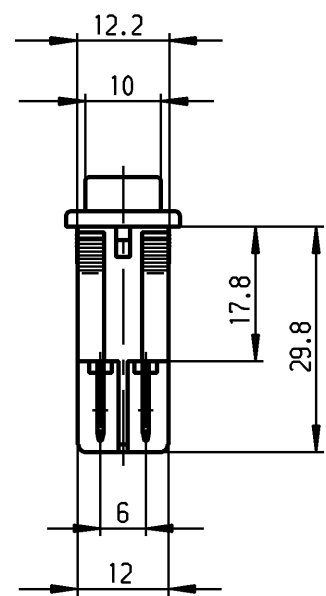

1	2	3	4
Empfohlener Ausschnitt für Rastbefestigung (Grat gegenüber Bestueckungsseite)		Wanddicke wall thickness	Ausschnittlänge length of cut-out
recommended cut-out for snap-in fixing (edge opposite to snap-in direction)		0.8 bis / to 5.0	27.2 ±0.1
			Ausschnittbreite width of cut-out
			12.2 ±0.2

Flachstecker
plug-in
DIN 46 244-A6.3-0.8

schwarz
black

Wippe schwarz
Fenster gruen
Zeichen weiss
rocker black
window green
symbol white

Aufschrift
Marking

Ⓜ
 • 155..
 10A 12V T100

Ausschalter 2-polig
 Gluehlampe mit 12V
 Für Geræate der Klasse II geeignet

Für Form und Lage FOR SHAPE AND LOC.		Allgemeintoleranzen UNTOLERANCED DIMENSIONS		Pause COPY		Blatt 01 SHEET		Typ K		Zeichn./DRAWING NO. 1555.3111		Index	
Für Winkel FOR ANGLE ± 2°		PROJECTION		Abmasse und Nennmassbereiche Angaben in mm		Original DIN		Maßstab SCALE 1:1		Geræateschalter Appliance Switch			
		ALL DIMENSIONS ARE IN MILLIMETRES		Laengen LENGTH		A4		0 10 20 30 mm		CAD Medusa		Z	
				Radien RADI		gez./DRAWN BY 03.08.04 SA				gepr./CHECKED BY			
				± 10%		Ersatz für/REPLACEMENT OF				1555.MV98.001			
Ausg. ISSUE		Änderung REVISION		gez. DRAWN BY		Ausg. ISSUE		Änderung REVISION		gez. DRAWN BY		MARQUARDT Marquardt, D-78604 Riethem-Weilheim	
c		g											
b 69572		09.02.11 Mut		f									
a 41127		10.09.04 SA		e									
40945		04.08.04 SA		d									