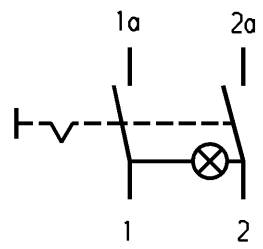

1	2	3	4
Empfohlener Ausschnitt für Rastbefestigung (Grat gegenüber Bestueckungsseite)		Wanddicke wall thickness	Ausschnittlänge length of cut-out
recommended cut-out for snap-in fixing (edge opposite to snap-in direction)		0.8 bis / to 5.0	27.2 ±0.1
			Ausschnittbreite width of cut-out
			12.2 ±0.2

Flachstecker
plug-in
DIN 46 244-A6.3-0.8

schwarz
black

Wippe schwarz
Fenster gruen
Zeichen weiss
rocker black
window green
symbol white

Aufschrift
Marking

Ⓜ
 • 155..
 10A 12V T100

Ausschalter 2-polig
 Gluehlampe mit 12V
 Für Geræate der Klasse II geeignet

Für Form und Lage FOR SHAPE AND LOC.		Allgemeintoleranzen UNTOLERANCED DIMENSIONS		Pause COPY		Blatt 01 SHEET		Typ K		Zeichn./DRAWING NO. 1555.3111		Index	
Für Winkel FOR ANGLE ± 2°		PROJECTION		Abmasse und Nennmassbereiche Angaben in mm		Original DIN		Maßstab SCALE 1:1		Geræateschalter Appliance Switch			
		ALL DIMENSIONS ARE IN MILLIMETRES		Laengen LENGTH		A4		0 10 20 30 mm		CAD Medusa		Z	
				Radien RADI		gez./DRAWN BY 03.08.04 SA				gepr./CHECKED BY			
				± 10%		Ersatz für/REPLACEMENT OF				1555.MV98.001			
Ausg. ISSUE		Änderung REVISION		gez. DRAWN BY		Ausg. ISSUE		Änderung REVISION		gez. DRAWN BY		MARQUARDT Marquardt, D-78604 Riethem-Weilheim	
c		g											
b 69572		09.02.11 Mut		f									
a 41127		10.09.04 SA		e									
40945		04.08.04 SA		d									