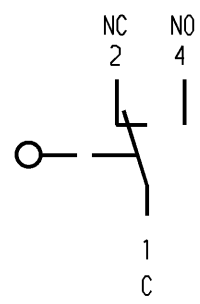

Flachstecker DIN 46 244-A2.8-0.5  
(EN 61058 / EN 61210)

**Aufschrift**

Ⓜ  
1050 μ  
5/250~   
50E3 T100  
5A 125-250V AC 1/10HP  
R 56   
Herstelljahr/-woche  
nach DIN EN 60062

**Wechsler 1-polig**

Schalt-Betätigungskraft ≤ 1.50 N  
Rückschaltkraft ≥ 0.50 N  
Differenzweg ≤ 0.20 mm

Schutzvermerk nach DIN 34 beachten COPYRIGHT RESERVED

Allgemeintoleranzen/UNTOLERANCED DIMENSIONS				PROJECTION		Pause COPY		Blatt von SHEET OF		Zeichn./DRAWING NO.	
Für Längen und Radien FOR LENGTHS AND RADII.		Abmaße in mm für Nennmaßbereich in mm ALL DIMENSIONS ARE IN MILLIMETRES					Original DIN A4 Maßstab SCALE 2:1		5 1050.1202		
		bis/UP TO 6	über/OVER 6 bis/UP TO 30	über/OVER 30							
±		0.2	0.3			0 10 20 30 mm					
d				i		gez./DRAWN BY 16.10.91 Ble		Schnappschalter			
c				h		Ersatz für/REPLACEMENT OF					
b	29551	21.06.00	pfu	g				<b>MARQUARDT</b> Marquardt GmbH, D-78604 Riethim-Weilheim			
a	22621	19.01.94	mk	f							
				e							
Ausg. ISSUE	Änderung REVISION	gez. DRAWN BY		Ausg. ISSUE	Änderung REVISION	gez. DRAWN BY					