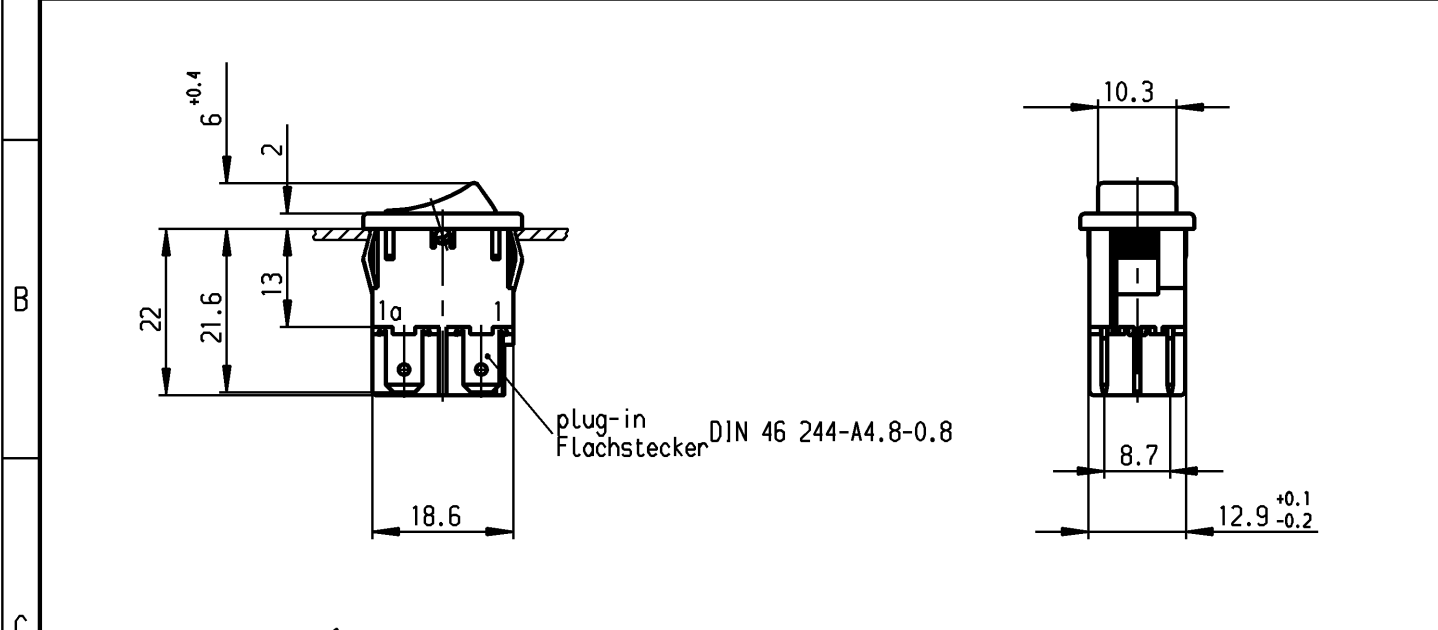

	1	2	3	4
	recommended cut-out for snap-in fixing ( edge opposite to snap-in direction )	wall thickness Wanddicke	length of cut-out Ausschnittlänge	width of cut-out Ausschnittbreite
A	Empfohlener Ausschnitt für Rastbefestigung ( Grat gegenüber Bestückungsseite )	0.75 to / bis 1.25	19.2 -0.1	12.9 +0.1
		1.25 to / bis 2	19.4 -0.1	12.9 +0.1
		2 to / bis 3	19.8 -0.1	12.9 +0.1

Marking  
Aufschrift  
 (M)  
 1858.  
 6(4)/250 ~5E4  
 10(4)/250 ~ T100/55  
 5/100A 250V ~ 05  
 12A 125-250V AC  
 1/3 HP 125V AC  
 1/2 HP 250V AC  
 R138   
 date code of manufacture: year/week acc.to DIN EN 60062  
 Herstelljahr/-woche nach DIN EN 60062  
 on box:  
 Auf Verpackung: G