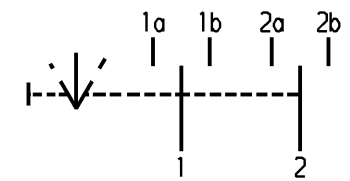

**Aufschrift  
Marking**

Ⓜ  
1809. μ  
6(2)/250~T100/55  
05  
6A 125-250V AC  
1/8HP  
R58 **RS**

**Umschalter 2-polig**  
Mit Ausstellung in der Mitte  
Für Geräte der Klasse II geeignet  
Tastfunktion beidseitig

Für Form und Lage FOR SHAPE AND LOC. Für Winkel FOR ANGLE ± 2°		Allgemeintoleranzen UNTOLERANCED DIMENSIONS			Pause COPY	Blatt SHEET Original DIN Maßstab SCALE A4 1:1	Typ K	Zeichn./DRAWING NO. 1809.1302	Index
PROJECTION 		Abmasse und Nennmassbereiche Angaben in mm ALL DIMENSIONS ARE IN MILLIMETRES			Laengen LENGTH Radien RADII	0 10 20 30 mm			
h	g	64492	23.11.09	Mut	l				
f	e	29394	11.05.00	sig	k				
		17260	24.04.86	zf	j				
Ausg. ISSUE	Anderung REVISION	gez. DRAWN BY	Ausg. ISSUE	Anderung REVISION	gez. DRAWN BY	CAD Medusa Z gez./DRAWN BY 11.05.00 sig gepr./CHECKED BY mej Ersatz für/REPLACEMENT OF Zchnng.qL.Nr.v.04.04.78			
						<b>MARQUARDT</b> Marquardt, D-78604 Riethem-Weilheim			