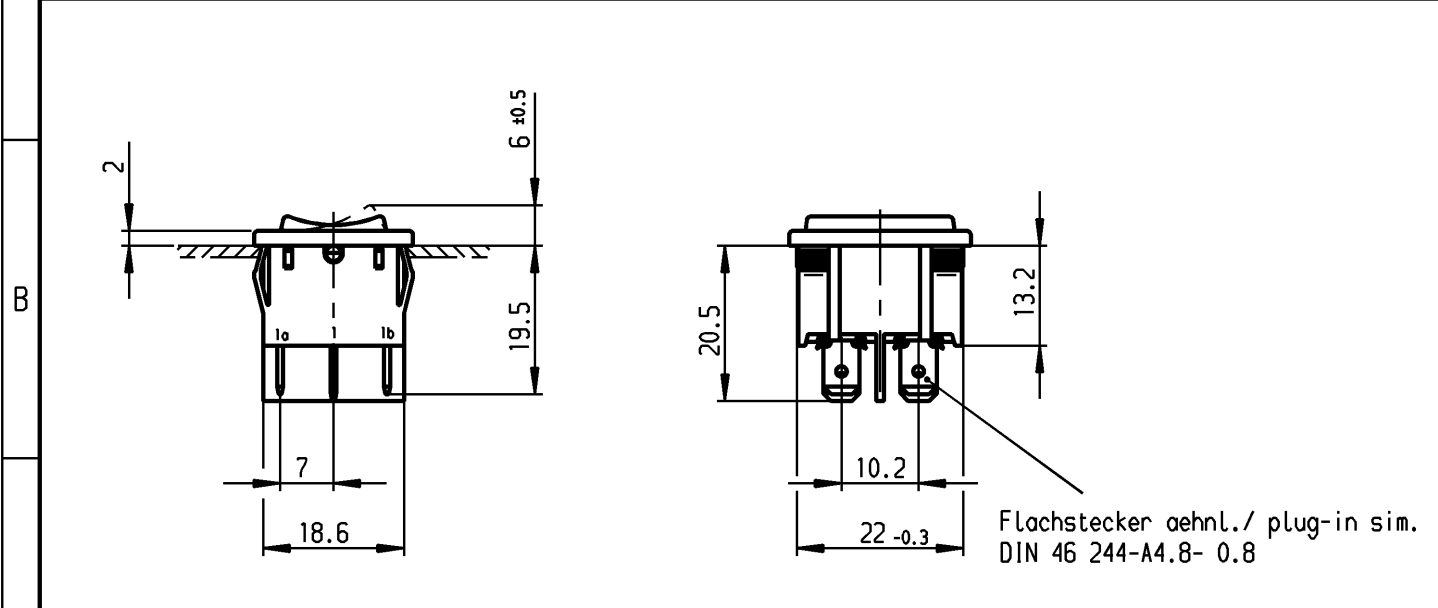

	1	2	3	4	
A	Empfohlener Ausschnitt für Rastbefestigung ( Grat gegenüber Bestückungsseite )  recommended cut-out for snap-in fixing ( edge opposite to snap-in direction )	Wanddicke wall thickness		Ausschnittlänge length of cut-out	Ausschnittbreite width of cut-out
		0.75 bis / to 1.25		19.2 -0.1	21.9 +0.1
		1.25 bis / to 2		19.4 -0.1	21.9 +0.1
		2 bis / to 3		19.8 -0.1	21.9 +0.1

**Aufschrift  
Marking**

Ⓜ  
1809. μ  
6(2)/250~T100/55  
05  
6A 125-250V AC  
1/8HP  
R58 **RS**

**Umschalter 2-polig**  
Mit Ausstellung in der Mitte  
Für Geräte der Klasse II geeignet  
Tastfunktion beidseitig

Für Form und Lage FOR SHAPE AND LOC. Für Winkel FOR ANGLE ± 2°		Allgemeintoleranzen UNTOLERANCED DIMENSIONS			Pause COPY	Blatt SHEET Original DIN Maßstab SCALE A4 1:1	Typ K	Zeichn./DRAWING NO. 1809.1302	Index
PROJECTION 		Abmasse und Nennmassbereiche Angaben in mm ALL DIMENSIONS ARE IN MILLIMETRES			Laengen LENGTH Radien RADII	0 10 20 30 mm			
h	g	64492	23.11.09	Mut	l				
f	e	29394	11.05.00	sig	k				
		17260	24.04.86	zf	j				
Ausg. ISSUE	Anderung REVISION	gez. DRAWN BY	Ausg. ISSUE	Anderung REVISION	gez. DRAWN BY	CAD Medusa Z gez./DRAWN BY 11.05.00 sig gepr./CHECKED BY mej Ersatz für/REPLACEMENT OF Zchnng.qL.Nr.v.04.04.78			
						<b>MARQUARDT</b> Marquardt, D-78604 Riethem-Weilheim			