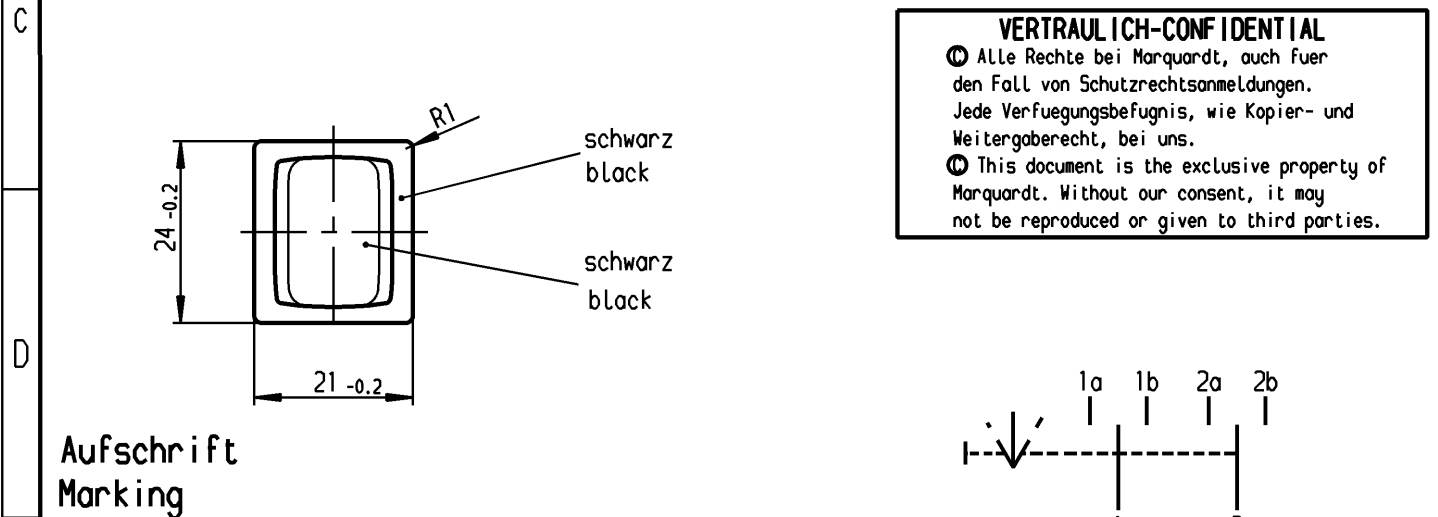

	1	2	3	4	
A	Empfohlener Ausschnitt für Rastbefestigung ( Grat gegenüber Bestückungsseite )  recommended cut-out for snap-in fixing ( edge opposite to snap-in direction )	Wanddicke wall thickness		Ausschnittlänge length of cut-out	Ausschnittbreite width of cut-out
		0.75 bis / to 1.25		19.2 -0.1	21.9 +0.1
		1.25 bis / to 2		19.4 -0.1	21.9 +0.1
		2 bis / to 3		19.8 -0.1	21.9 +0.1

**Aufschrift  
Marking**

Ⓜ  
1809. μ  
6(2)/250~T100/55  
05  
6A 125-250V AC  
1/8HP  
R58 **RS**

**Umschalter 2-polig**  
Mit Ausstellung in der Mitte  
Für Geräte der Klasse II geeignet  
Tastfunktion beidseitig

**DPDT**  
with centre-off  
suitable for appliances of class II  
biased from both sides

Herstellort /-jahr/-woche nach DIN EN 60062  
date of manufacture: place/year/week acc. to DIN EN 60062

Diese Unterlage ist geistiges Eigentum der Firma Marquardt. Schutzvermerk nach DIN 34 beachten. Copyright reserved.

Für Form und Lage FOR SHAPE AND LOC. Für Winkel FOR ANGLE ± 2°		Allgemeintoleranzen UNTOLERANCED DIMENSIONS			Pause COPY	Blatt SHEET Original DIN Maßstab SCALE A4 1:1	Typ K	Zeichn./DRAWING NO. 1809.1302	Index
PROJECTION 		Abmasse und Nennmassbereiche Angaben in mm ALL DIMENSIONS ARE IN MILLIMETRES			Laengen LENGTH Radien RADII	0 10 20 30 mm			
h	g	64492	23.11.09	Mut	l				
f	e	29394	11.05.00	sig	k				
		17260	24.04.86	zf	j				
Ausg. ISSUE	Anderung REVISION	gez. DRAWN BY	Ausg. ISSUE	Anderung REVISION	gez. DRAWN BY	CAD Medusa Z gez./DRAWN BY 11.05.00 sig gepr./CHECKED BY mej Ersatz für/REPLACEMENT OF Zchnng.qL.Nr.v.04.04.78			
						<b>MARQUARDT</b> Marquardt, D-78604 Riethem-Weilheim			