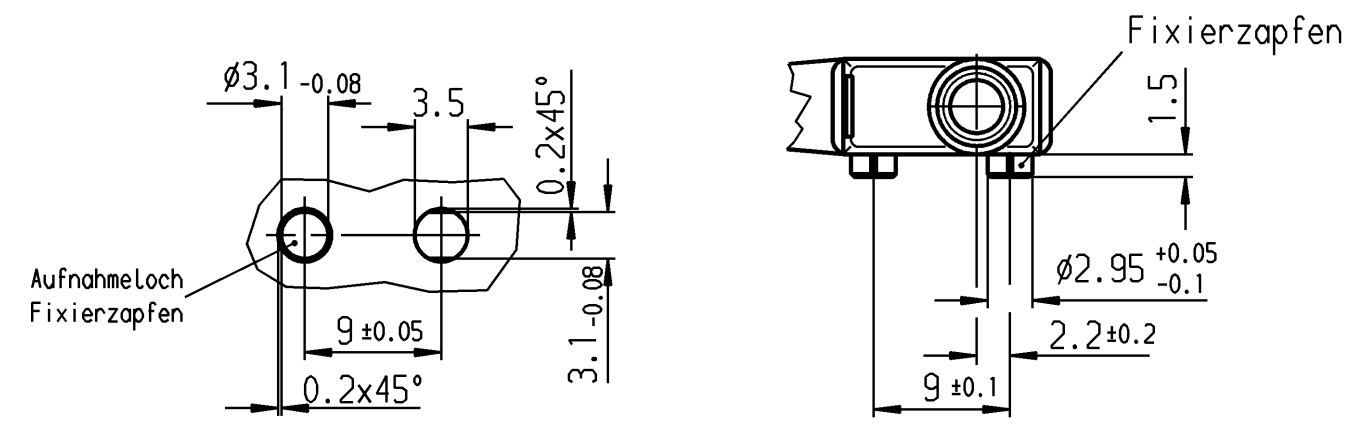

Leitung DIN 72551-FLRY-0.5-A-blau (Anschl. 4)
 Leitung DIN 72551-FLRY-0.5-A-braun (Anschl. 1)
 Leitung DIN 72551-FLRY-0.5-A-schwarz (Anschl. 2)

Empfohlenes Lochbild

Aufschrift

1055/58
 Herstelljahr/-woche
 nach DIN EN 60062

Schalt-Betätigungskraft ≤ 1.8 N
 Differenzweg ≤ 0.4 mm
 Rückschaltkraft ≥ 0.5 N
 Schutzart nach EN 60529 IP 67

		Wechsler 1-polig			
		Au - Au		1058.0351-01	
Schaltart		Kontaktpaarung		Bild Erzeugnisnummer	
Allgemeintoleranzen/UNTOLERANCED DIMENSIONS			PROJECTION		Pause COPY
FÜR LÄNGEN UND RADIIEN FOR LENGTHS AND RADII.			Original DIN A3		Blatt SHEET 01
Abmaße in mm für Nennmaßbereich in mm ALL DIMENSIONS ARE IN MILLIMETRES			Maßstab SCALE 2:1		Zeichn./DRAWING NO. K 1058.0351
bis/UP TO 6 über/OVER 6 bis/UP TO 30 über/OVER 30			0 10 20 30 mm		Schnappschalter Snap action switch
± 0.1 0.2			gezeichnet/DRAWN BY 02.12.98 gr		Ersatz für/REPLACEMENT OF
Ausg. ISSUE			geprüft./CHECKED BY		MARQUARDT
Anderung REVISION			gezeichnet/DRAWN BY		
Anderung REVISION			Anderung REVISION		
Anderung REVISION			Anderung REVISION		