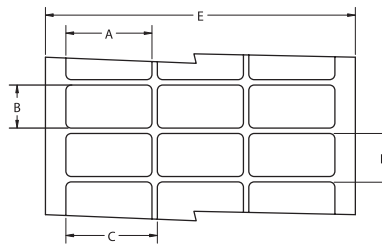

### Product dimensions

Product order code	Package quantity	Labels across	Label width (A)		Label height (B)		Horizontal repeat (C)		Vertical repeat (D)		Web width (E)	
			mm	<i>inches</i>	mm	<i>inches</i>	mm	<i>inches</i>	mm	<i>inches</i>	mm	<i>inches</i>
MP-040040-25-8A	25,000	20	4.0	<i>0.157</i>	4.0	<i>0.160</i>	4.0	<i>0.157</i>	7.2	<i>0.281</i>	86.0	<i>3.380</i>
MP-064064-25-8A	25,000	12	6.4	<i>0.250</i>	6.4	<i>0.250</i>	6.4	<i>0.250</i>	9.5	<i>0.375</i>	82.2	<i>3.240</i>
MP-080080-10-8A	10,000	8	8.0	<i>0.315</i>	8.0	<i>0.315</i>	9.9	<i>0.390</i>	13.3	<i>0.525</i>	83.3	<i>3.280</i>
MP-089047-10-8A	10,000	5	8.9	<i>0.350</i>	4.7	<i>0.185</i>	11.4	<i>0.450</i>	7.9	<i>0.313</i>	60.6	<i>2.386</i>
MP-095080-25-8A	25,000	5	9.5	<i>0.375</i>	8.0	<i>0.315</i>	12.2	<i>0.475</i>	12.7	<i>0.500</i>	64.3	<i>2.531</i>
MP-095095-10-8A	10,000	7	9.5	<i>0.375</i>	9.5	<i>0.375</i>	11.1	<i>0.437</i>	12.7	<i>0.500</i>	82.1	<i>3.230</i>