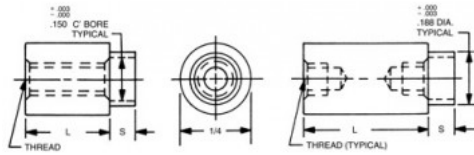

## 1/4 ROUND SWAGE STANDOFFS

[Home](#) [Previous](#) [Next](#)  
[Related Metric](#)

Ordering Code				
xxxxx	x	xxx	xx	x
Length		Thread		Finish
	Shank		Material	

**PART: 3045-C-632-B-16**

Red ?'s show missing selections. [Help](#)