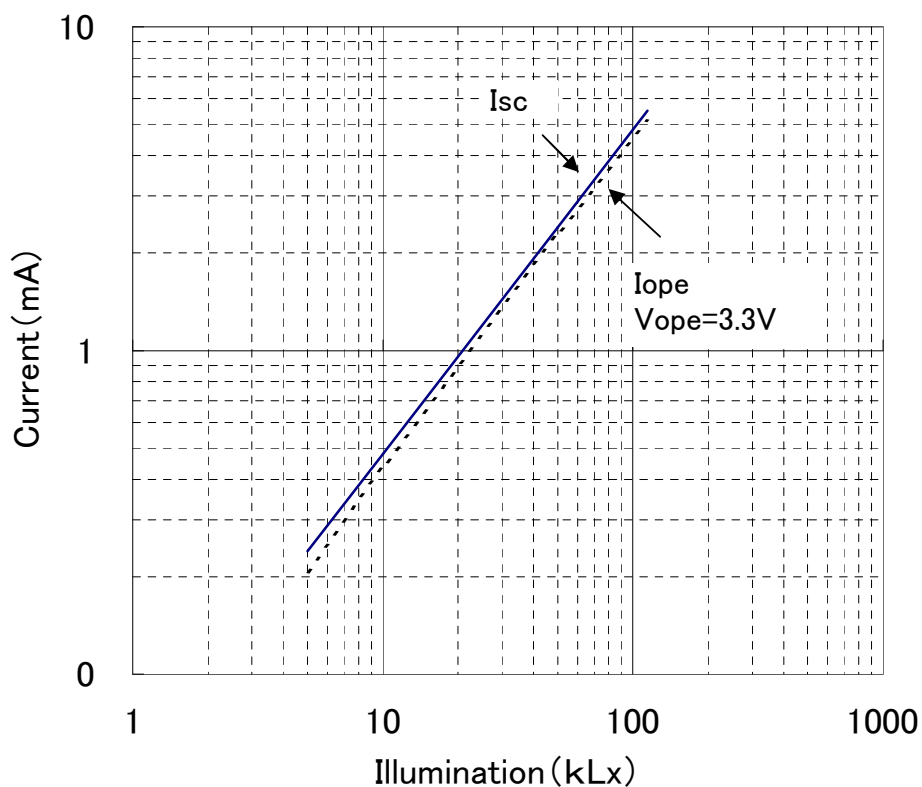

SS: Solar Simulator

I - V Characteristics

REFERENCE

1.Model : AM-5610

2.Outside Dimension : 25.0mm × 20.0mm

SS:Solar Simulator

*このデータは標準的な出力特性を示すものであり、特性を保証するものではありません。

*The data are meant to show standard electric characteristics only , not intended to guarantee the characteristics.

Panasonic Eco Solutions Amorton Co.,Ltd.

2014/1/10

出力の照度依存特性

REFERENCE

Dependence of Output on Illumination

1.Model : AM-5610

2.Outside Dimension : 25.0mm × 20.0mm

SS:Solar Simulator