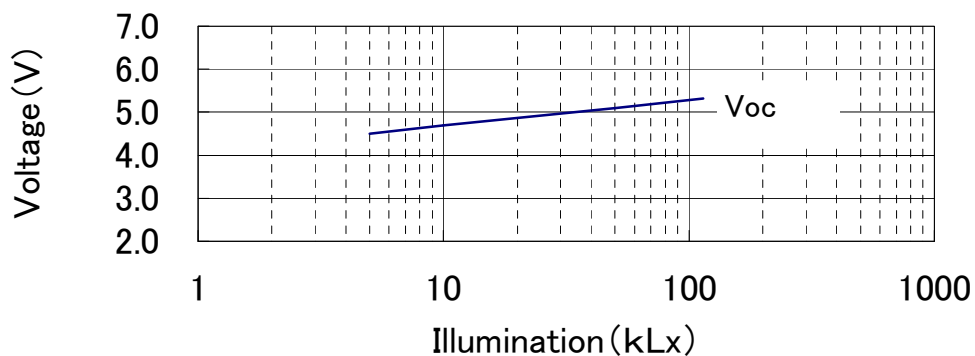

Panasonic Eco Solutions Amorton Co.,Ltd.

2014/1/10

出力の照度依存特性

REFERENCE

Dependence of Output on Illumination

1.Model : AM-5610

2.Outside Dimension : 25.0mm × 20.0mm

SS:Solar Simulator