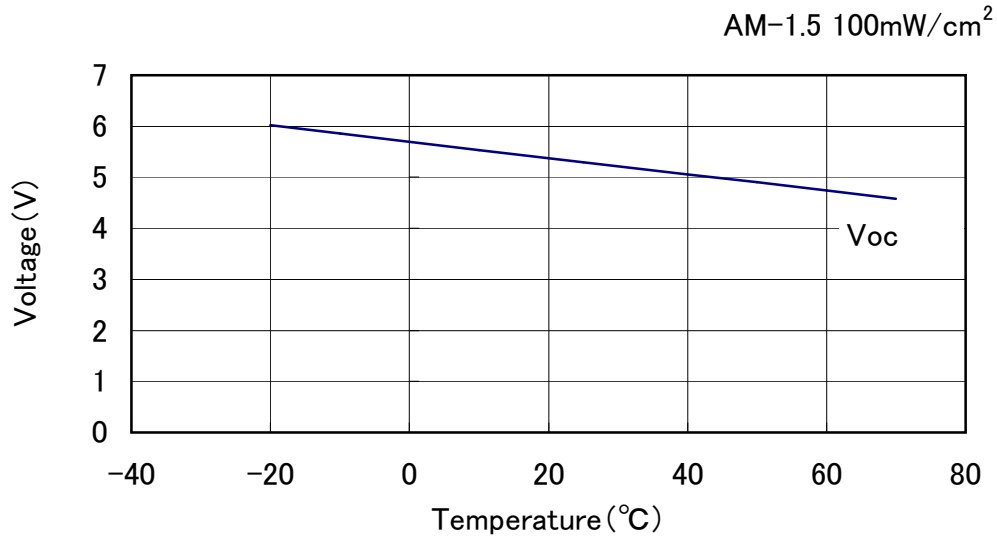

出力の温度依存特性

REFERENCE

Dependence of Output on Temperature

1.Model : AM-5610

2.Outside Dimension : 25.0mm × 20.0mm

*このデータは標準的な出力特性を示すものであり、特性を保証するものではありません。

*The data are meant to show standard electric characteristics only , not intended to guarantee the characteristics.