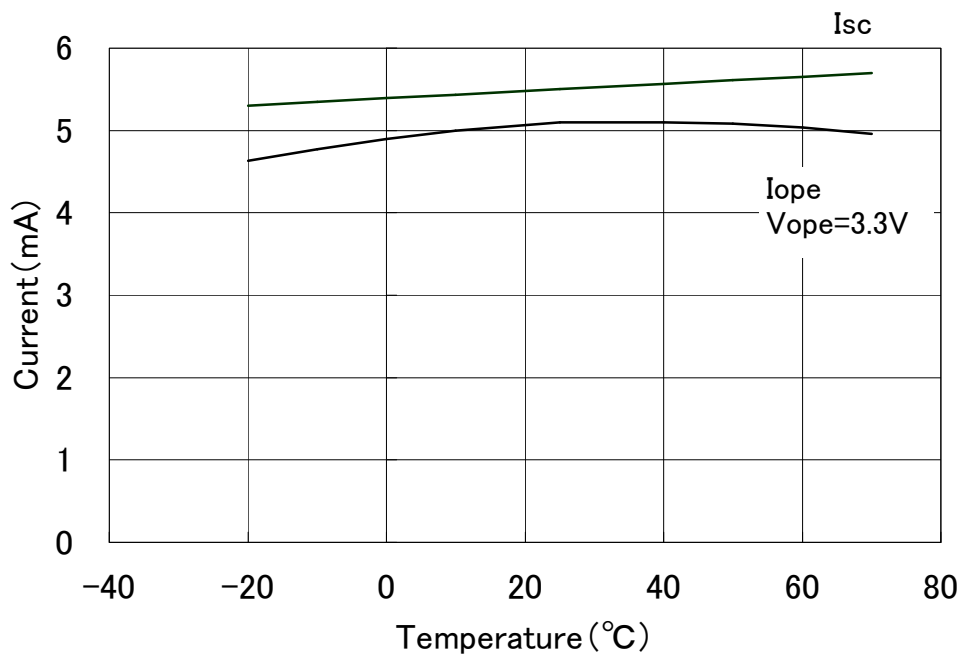

出力の温度依存特性

REFERENCE

Dependence of Output on Temperature

1.Model : AM-5610

2.Outside Dimension : 25.0mm × 20.0mm

*このデータは標準的な出力特性を示すものであり、特性を保証するものではありません。

*The data are meant to show standard electric characteristics only , not intended to guarantee the characteristics.