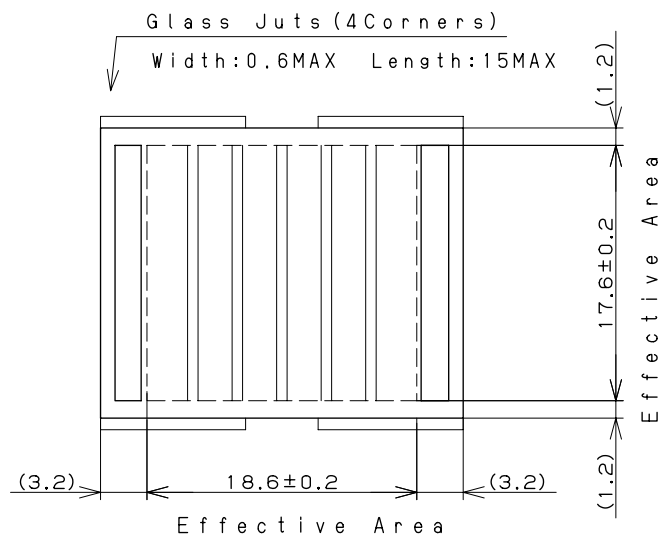

Model : AM-5610CAR

1. Outside dimensions 外形寸法

Light Receiving Side (受光面)

Overcoat Side (オーバーコート面)

(dimension: mm)

Lead Wires : AWG30	
a : 70	b : 70

Note

Glass Substrate Thickness (ガラス基板厚) : 1.8mm ± 0.2
 Module Thickness (モジュール厚) : 2.2mm MAX
 Wire-Overcoat Thickness : 3.3mm MAX (including Module)
 (リード線補正コート厚)

SS: Solar Simulator

I - V Characteristics

REFERENCE

1.Model : AM-5610

2.Outside Dimension : 25.0mm × 20.0mm

SS:Solar Simulator

*このデータは標準的な出力特性を示すものであり、特性を保証するものではありません。

*The data are meant to show standard electric characteristics only , not intended to guarantee the characteristics.

Panasonic Eco Solutions Amorton Co.,Ltd.

2014/1/10

出力の照度依存特性

REFERENCE

Dependence of Output on Illumination

1.Model : AM-5610

2.Outside Dimension : 25.0mm × 20.0mm

SS:Solar Simulator

1.Model : AM-5610

2.Outside Dimension : 25.0mm × 20.0mm

*このデータは標準的な出力特性を示すものであり、特性を保証するものではありません。

*The data are meant to show standard electric characteristics only , not intended to guarantee the characteristics.