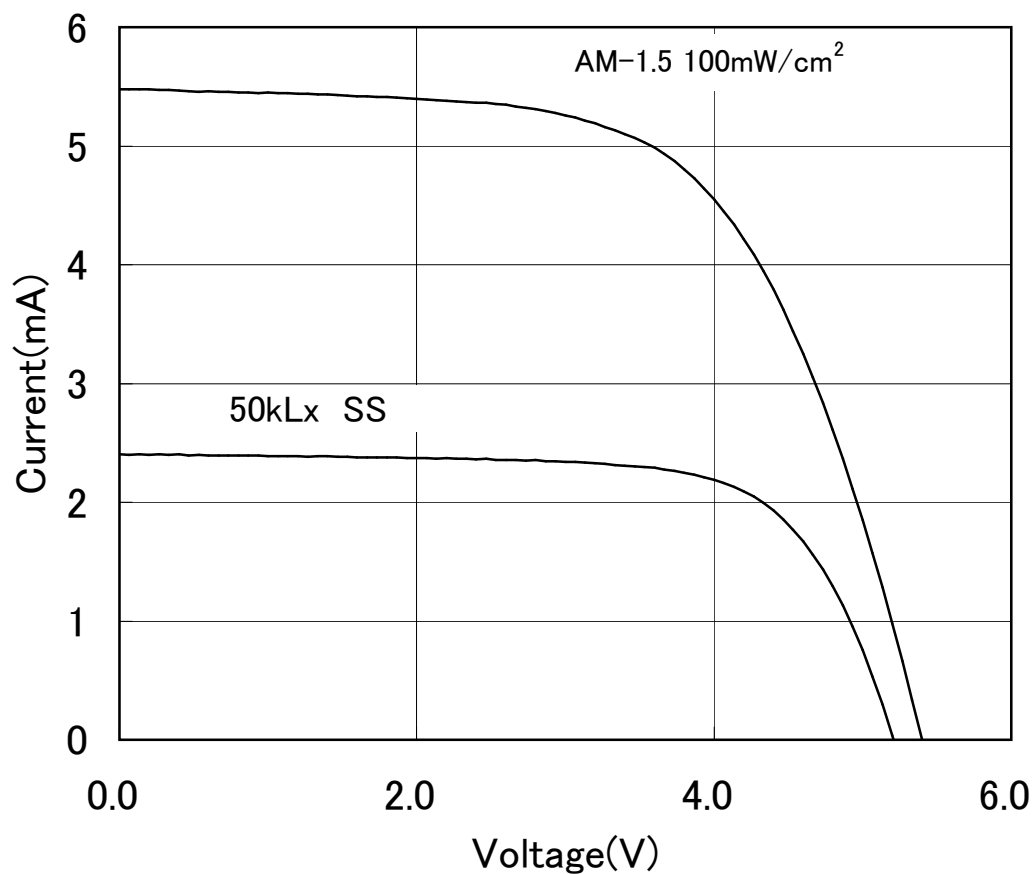

SS: Solar Simulator

I - V Characteristics

REFERENCE

1.Model : AM-5610

2.Outside Dimension : 25.0mm × 20.0mm

SS:Solar Simulator

*このデータは標準的な出力特性を示すものであり、特性を保証するものではありません。

*The data are meant to show standard electric characteristics only , not intended to guarantee the characteristics.