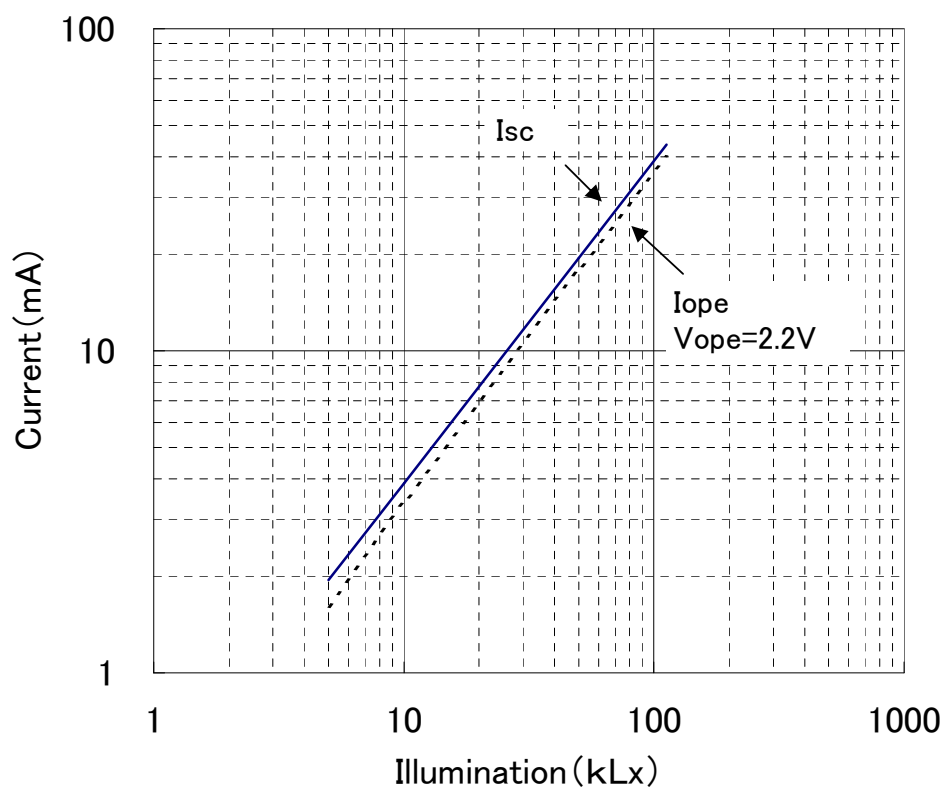

# 出力の照度依存特性

REFERENCE

Dependence of Output on Illumination

1.Model : AM-5412

2.Outside Dimension : 50.1mm × 33.1mm

SS:Solar Simulator

\*このデータは標準的な出力特性を示すものであり、特性を保証するものではありません。

\*The data are meant to show standard electric characteristics only , not intended to guarantee the characteristics.