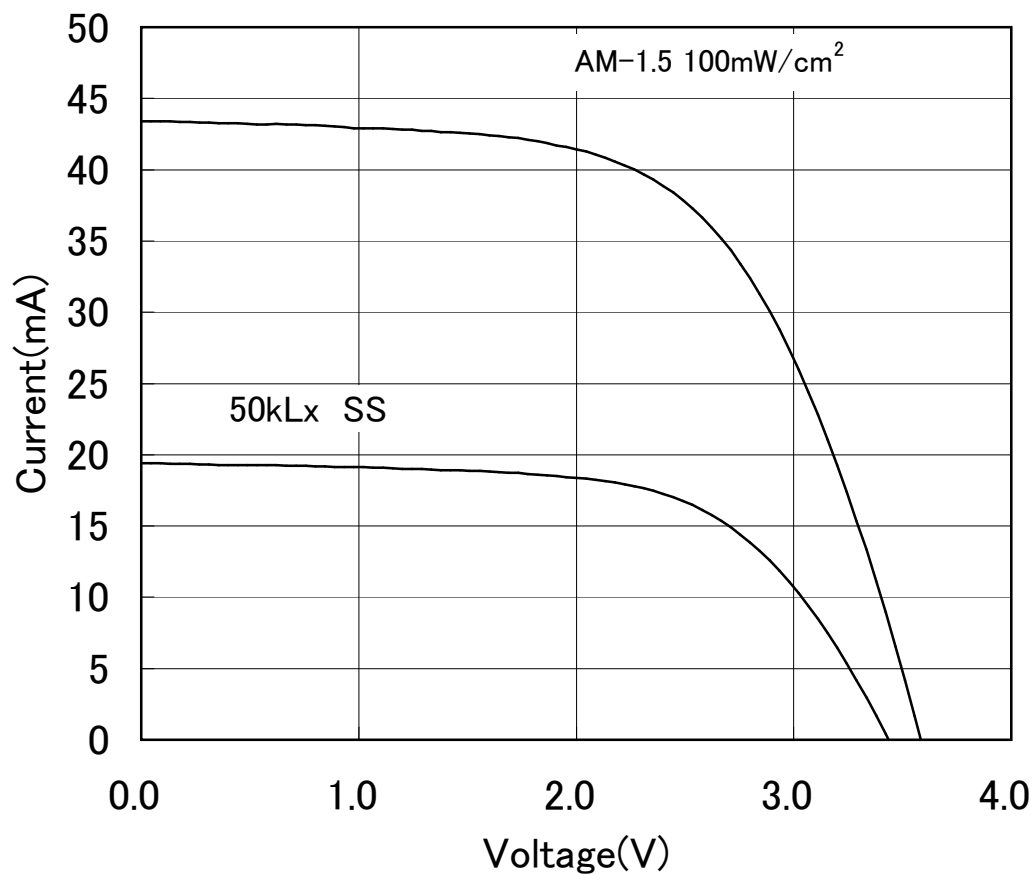

# I - V Characteristics

REFERENCE

1.Model : AM-5412

2.Outside Dimension : 50.1mm × 33.1mm

SS:Solar Simulator

\*このデータは標準的な出力特性を示すものであり、特性を保証するものではありません。

\*The data are meant to show standard electric characteristics only , not intended to guarantee the characteristics.