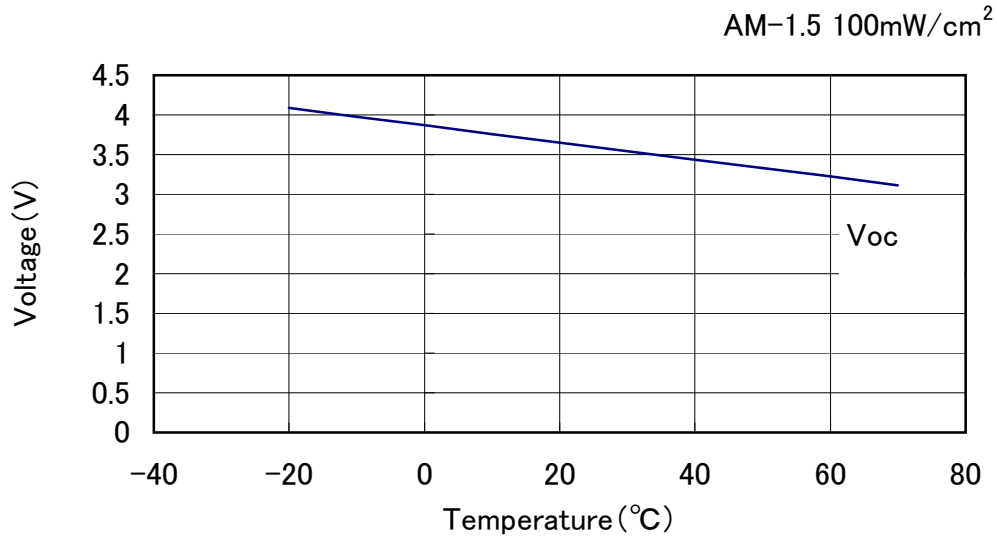

出力の温度依存特性

REFERENCE

Dependence of Output on Temperature

1.Model : AM-5412

2.Outside Dimension : 50.1mm × 33.1mm

*このデータは標準的な出力特性を示すものであり、特性を保証するものではありません。

*The data are meant to show standard electric characteristics only, not intended to guarantee the characteristics.