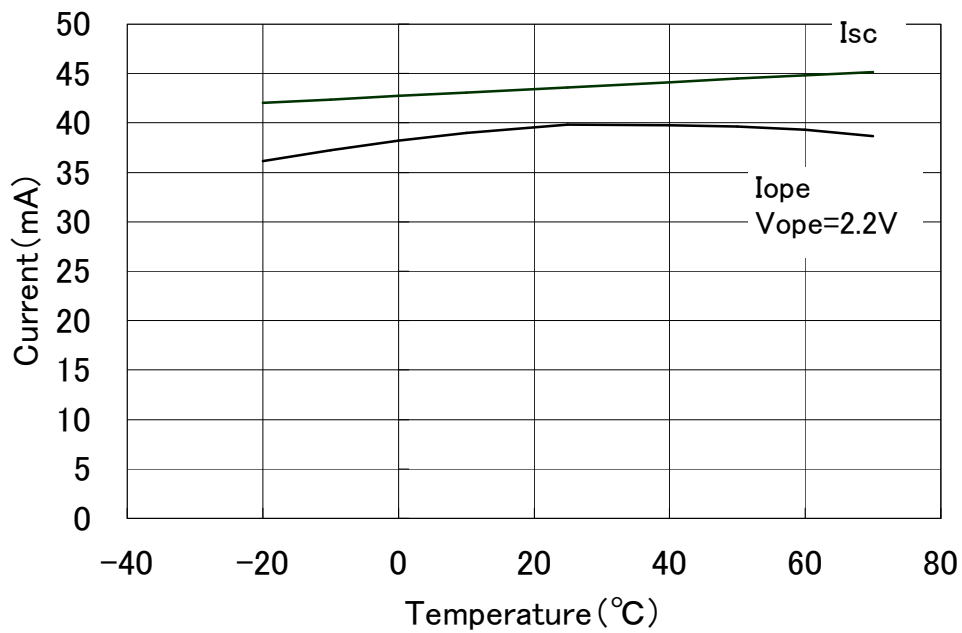

出力の温度依存特性

REFERENCE

Dependence of Output on Temperature

1.Model : AM-5412

2.Outside Dimension : 50.1mm × 33.1mm

*このデータは標準的な出力特性を示すものであり、特性を保証するものではありません。

*The data are meant to show standard electric characteristics only, not intended to guarantee the characteristics.