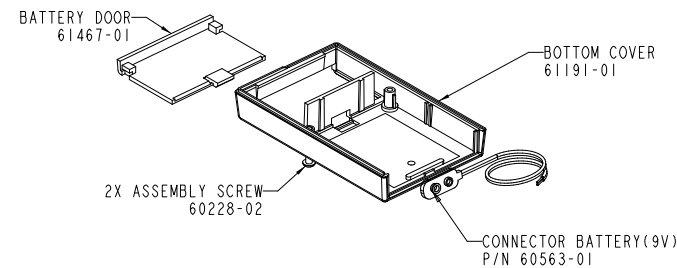

SECTION A-A

PANEL TO REAR SURFACE
SECTION B-B

SECTION C-C

PACNTEC®
1-610-361-4200

HM-9VB

VISIT **PACNTEC®**
ON THE WORLD WIDE WEB
www.pactecenclosures.com

COLOR / MATERIAL CODE		
COLOR	94HB	94VO
BLACK	000	028
P.C. BONE	039	060

DRAWING NUMBER	REV
61399	C

Mouser Electronics

Authorized Distributor

Click to View Pricing, Inventory, Delivery & Lifecycle Information:

PacTec:

[HM-9VB PANEL 61580-01-000](#) [62216-501 HM-9VBBC](#) [69870-501](#) [71883-02-000 HM-9VB-ET Black](#) [P-HM-9VB-BLK-RT 68090-501-000](#) [71949-510-000 HM-9VB-ET Black Kit](#) [60563-01 HM-9VB](#) [61981-501-001 GRY HM-9VB](#)