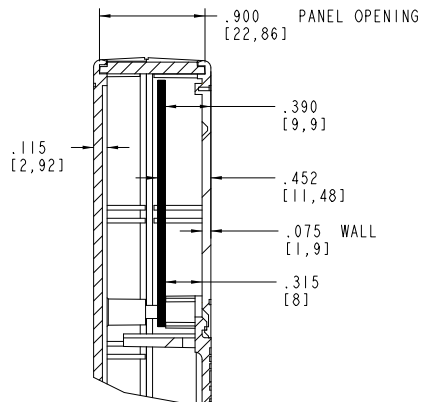

SECTION A-A

PANEL TO REAR SURFACE
SECTION B-B

SECTION C-C

PACNTEC®
1-610-361-4200

HM-9VB

VISIT **PACNTEC®**
ON THE WORLD WIDE WEB
www.pactecenclosures.com

COLOR / MATERIAL CODE		
COLOR	94HB	94VO
BLACK	000	028
P.C. BONE	039	060

DRAWING NUMBER	REV
61399	C

Mouser Electronics

Authorized Distributor

Click to View Pricing, Inventory, Delivery & Lifecycle Information:

PacTec:

[HM-9VB PANEL 61580-01-000](#) [62216-501 HM-9VBBC](#) [69870-501](#) [71883-02-000 HM-9VB-ET Black](#) [P-HM-9VB-BLK-RT 68090-501-000](#) [71949-510-000 HM-9VB-ET Black Kit](#) [60563-01 HM-9VB](#) [61981-501-001 GRY HM-9VB](#)