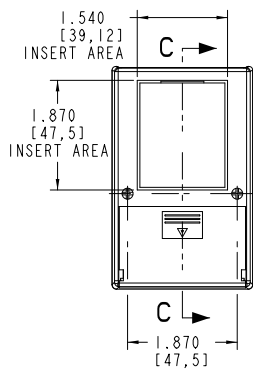

SECTION A-A

PANEL TO REAR SURFACE
SECTION B-B

SECTION C-C

PACNTEC®
1-610-361-4200

HM-9VB

VISIT **PACNTEC®**
ON THE WORLD WIDE WEB
www.pactecenclosures.com

COLOR / MATERIAL CODE		
COLOR	94HB	94VO
BLACK	000	028
P.C. BONE	039	060

DRAWING NUMBER	REV
61399	C

Mouser Electronics

Authorized Distributor

Click to View Pricing, Inventory, Delivery & Lifecycle Information:

PacTec:

[HM-9VB PANEL 61580-01-000](#) [62216-501 HM-9VBBC](#) [69870-501](#) [71883-02-000 HM-9VB-ET Black](#) [P-HM-9VB-BLK-RT 68090-501-000](#) [71949-510-000 HM-9VB-ET Black Kit](#) [60563-01 HM-9VB](#) [61981-501-001 GRY HM-9VB](#)