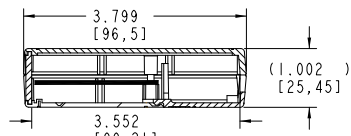

SECTION A-A

PANEL TO REAR SURFACE
SECTION B-B

SECTION C-C

PACNTEC®
1-610-361-4200

HM-9VB

VISIT **PACNTEC®**
ON THE WORLD WIDE WEB
www.pactecenclosures.com

COLOR / MATERIAL CODE		
COLOR	94HB	94VO
BLACK	000	028
P.C. BONE	039	060

DRAWING NUMBER	REV
61399	C

Mouser Electronics

Authorized Distributor

Click to View Pricing, Inventory, Delivery & Lifecycle Information:

PacTec:

[HM-9VB PANEL 61580-01-000](#) [62216-501 HM-9VBBC](#) [69870-501](#) [71883-02-000 HM-9VB-ET Black](#) [P-HM-9VB-BLK-RT 68090-501-000](#) [71949-510-000 HM-9VB-ET Black Kit](#) [60563-01 HM-9VB](#) [61981-501-001 GRY HM-9VB](#)