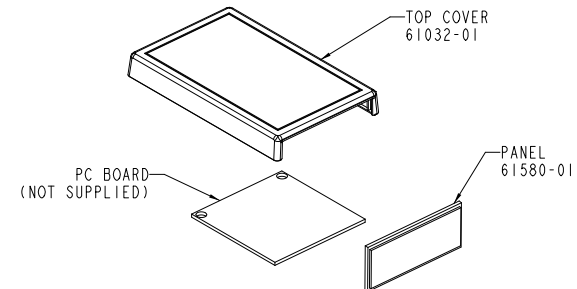

SECTION A-A

PANEL TO REAR SURFACE
SECTION B-B

SECTION C-C

PACNTEC®
1-610-361-4200

HM-9VB

VISIT **PACNTEC®**
ON THE WORLD WIDE WEB
www.pactecenclosures.com

COLOR / MATERIAL CODE		
COLOR	94HB	94VO
BLACK	000	028
P.C. BONE	039	060