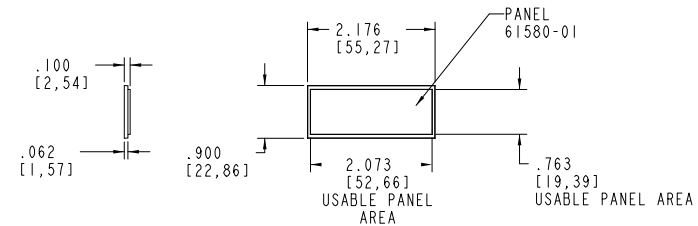

SECTION A-A

PANEL TO REAR SURFACE
SECTION B-B

SECTION C-C

PACNTEC®
1-610-361-4200

HM-9VB

VISIT **PACNTEC®**
ON THE WORLD WIDE WEB
www.pactecenclosures.com

COLOR / MATERIAL CODE		
COLOR	94HB	94VO
BLACK	000	028
P.C. BONE	039	060

DRAWING NUMBER	REV
61399	C

Mouser Electronics

Authorized Distributor

Click to View Pricing, Inventory, Delivery & Lifecycle Information:

PacTec:

[HM-9VB PANEL 61580-01-000](#) [62216-501 HM-9VBBC](#) [69870-501](#) [71883-02-000 HM-9VB-ET Black](#) [P-HM-9VB-BLK-RT 68090-501-000](#) [71949-510-000 HM-9VB-ET Black Kit](#) [60563-01 HM-9VB](#) [61981-501-001 GRY HM-9VB](#)