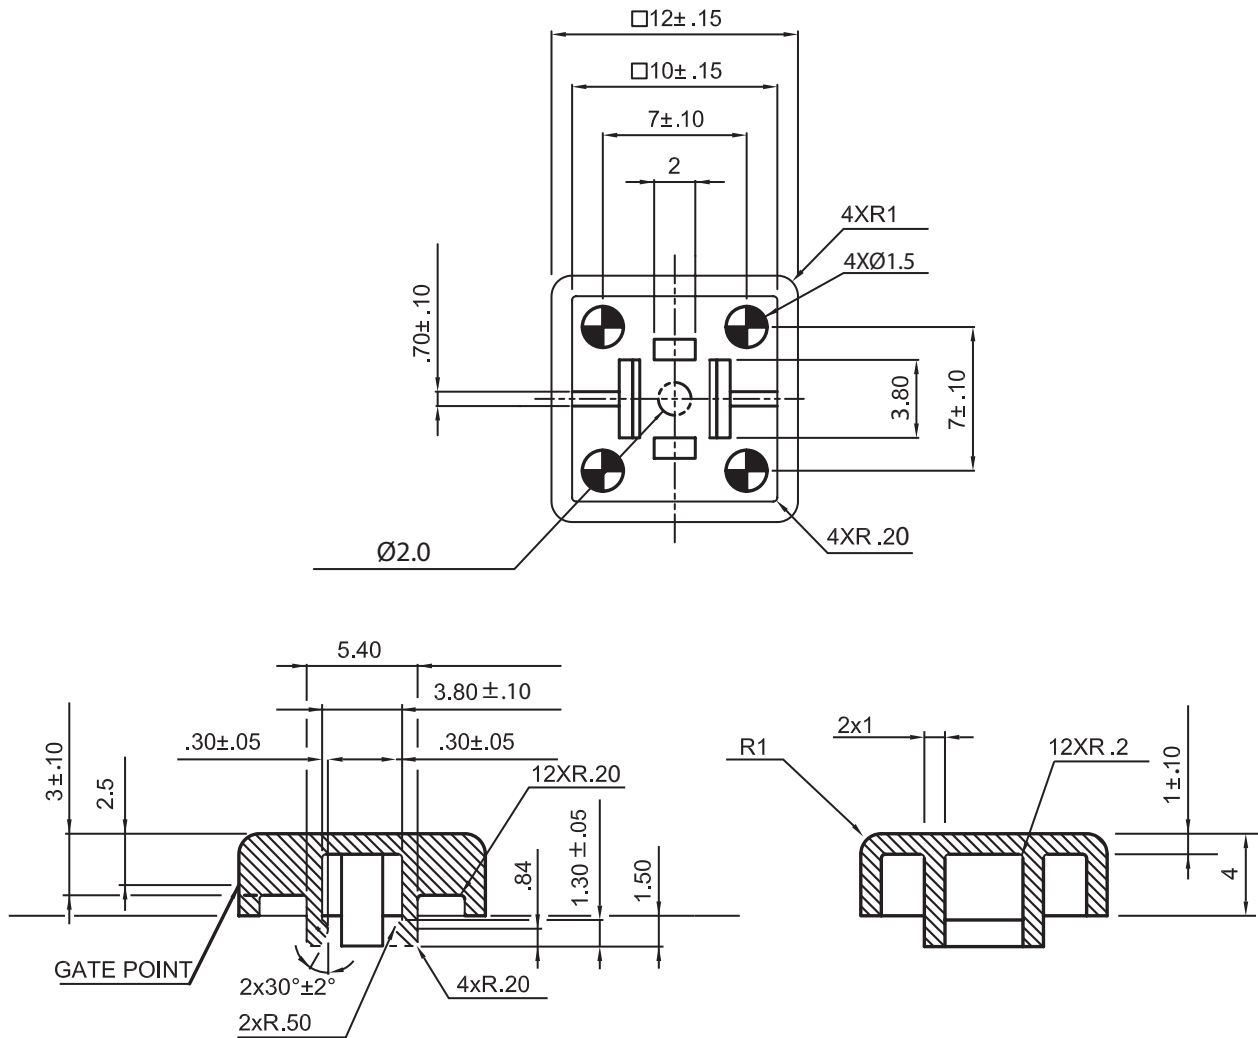

Tactile Switch Caps, Square

101-0110-EV, 101-01112-EV
101-0115-EV, 101-0116-EV, 101-0119-EV

Date Last Revised: 4/12/10

DIMENSIONS: mm

Mouser Stock No.	Color
101-0110-EV	Black
101-0112-EV	Red
101-0115-EV	Green
101-0116-EV	Blue
101-0119-EV	Ivory

Eagle Plastic Devices:

[101-0119-EV](#) [101-0112-EV](#)

Mountain Switch:

[101-0115-EV](#) [101-0116-EV](#) [101-0110-EV](#)