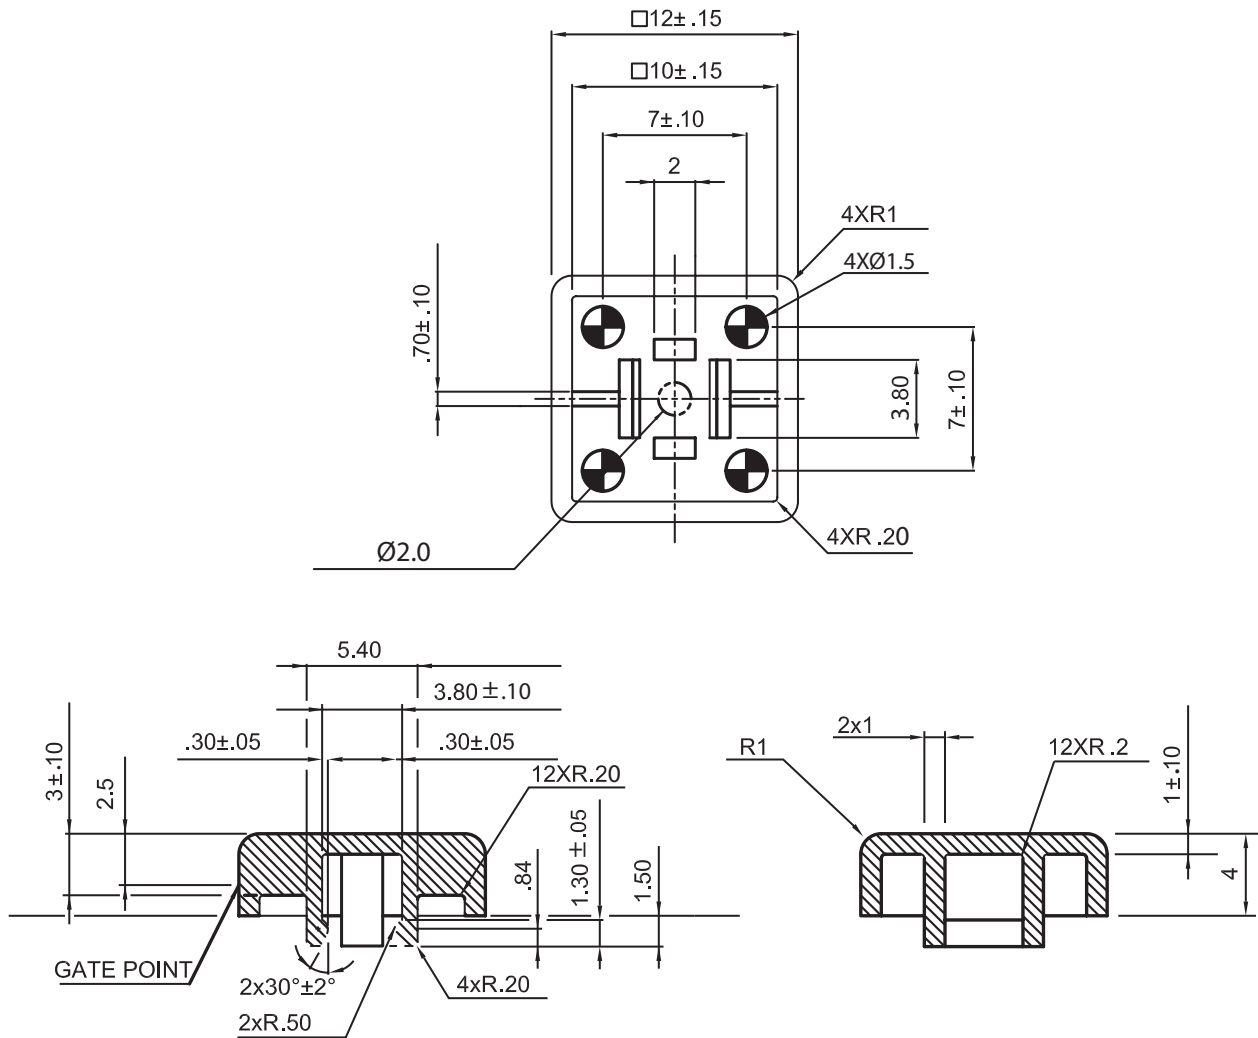

Tactile Switch Caps, Square

101-0110-EV, 101-01112-EV
101-0115-EV, 101-0116-EV, 101-0119-EV

Date Last Revised: 4/12/10

DIMENSIONS: mm

Mouser Stock No.	Color
101-0110-EV	Black
101-0112-EV	Red
101-0115-EV	Green
101-0116-EV	Blue
101-0119-EV	Ivory

Mountain Switch:

[101-0119-EV](#) [101-0115-EV](#) [101-0112-EV](#) [101-0116-EV](#) [101-0110-EV](#)