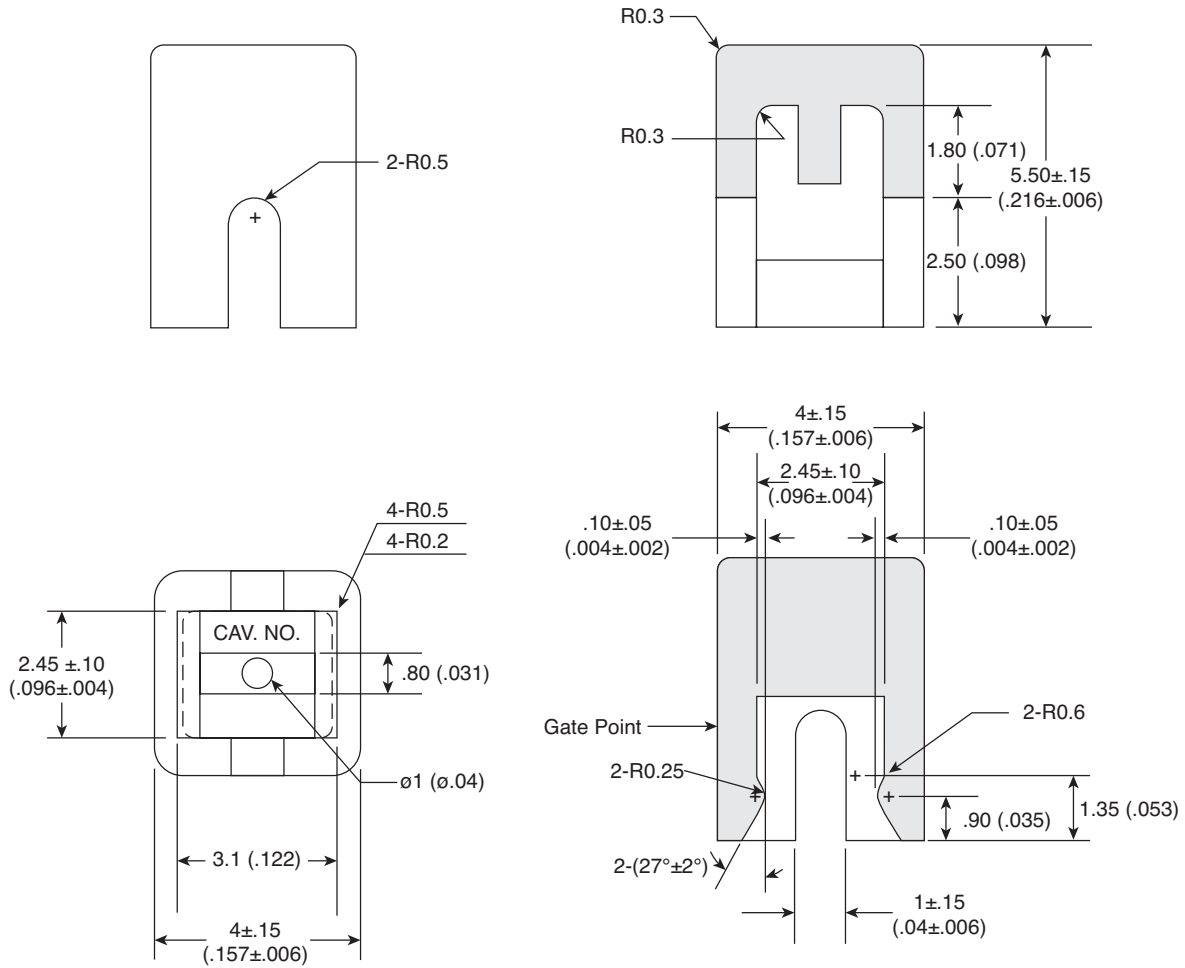

Dimensions: mm (In.)

Materials:

- Body: ABS
- Color: black (101-0100-EV), red (101-0102-EV), yellow (101-0104-EV), green (101-0105-EV), blue (101-0106-EV), ivory (101-0109-EV)

Note:

- RoHS Compliant
- General Tolerance: $\pm .05$ mm Max.

Tactile Switch Caps, Square

101-0100-EV, 101-0102-EV, 101-0104-EV,
101-0105-EV, 101-0106-EV, 101-0109-EV

Mouser Electronics

Authorized Distributor

Click to View Pricing, Inventory, Delivery & Lifecycle Information:

Mountain Switch:

[101-0106-EV](#) [101-0102-EV](#) [101-0100-EV](#) [101-0104-EV](#) [101-0105-EV](#) [101-0109-EV](#)