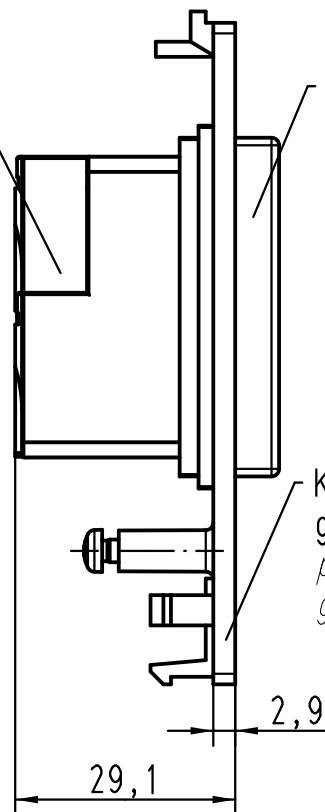

Kunststoff,  
schwarz/  
plastic,  
black

Kunststoff,  
weiß  
plastic,  
white

Kunststoff,  
grau  
plastic,  
grey

Montageanleitung beiliegend/  
assembly instructions enclosed

All Dimensions in mm Original Size DIN A 4		Techn. Character.			Nicht tolerierte Maße! Free size tolerances	
			Dat.	Name	Maßstab/Scale <b>1:1</b>	<b>Han-Port Steckdosenmodul</b> Australia/China plug socket module
		Detail.	15.08.11	Ho		
		Insp.		Be		
		Stand.				
A			HARTING Electric GmbH & Co. KG			<b>TB 39 50 001 0009</b>
Mod.	Dat.	Name	D-32339 Espelkamp			
Sub. TB 39 50 001 0009 v. 13.01.05						Blatt/ page