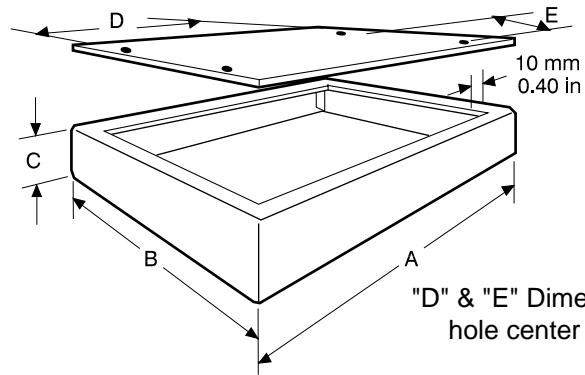

## KEY FEATURES

- Spot welded heavy duty construction chassis.
- Natural finish (as shown above - right group)
- Cover holes are punched with 4 holes – 3/16" diameter. Hardware not provided, please order separately - Part number **1421J6** (Pkg. of 6, 6-32 Philips head screws).

Part Number		In. Thick	Units	Dimensions				
Aluminum Chassis	Cover			A	B	C	D	E
<b>1444-6</b>	<b>1434-6</b>	.040	inch mm	4 102	4 102	2 51	3.6 92	3 76
<b>1444-8</b>	<b>1434-8</b>	.040	inch mm	6 152	4 102	2 51	5.6 143	3 76
<b>1444-12</b>	<b>1434-12</b>	.040	inch mm	7 178	5 127	2 51	6.6 168	3 76
<b>1444-9</b>	<b>1434-10</b>	.040	inch mm	8 203	4 102	1 25	7.6 194	3 76
<b>1444-10</b>	<b>1434-10</b>	.040	inch mm	8 203	4 102	2 51	7.6 194	3 76
<b>1444-14</b>	<b>1434-14</b>	.040	inch mm	9 229	5 127	2 51	8.6 219	3 76
<b>1444-15</b>	<b>1434-16</b>	.040	inch mm	10 254	6 152	1 25	9.6 244	4 102
<b>1444-16</b>	<b>1434-16</b>	.040	inch mm	10 254	6 152	2 51	9.6 244	4 102
<b>1444-22</b>	<b>1434-22</b>	.051	inch mm	12 305	8 203	2 51	11.6 295	6 152
<b>1444-24</b>	<b>1434-22</b>	.051	inch mm	12 305	8 203	3 76	11.6 295	6 152
<b>1444-29</b>	<b>1434-29</b>	.051	inch mm	12 305	10 254	2 51	11.6 295	8 203
<b>1444-18</b>	<b>1434-18</b>	.040	inch mm	13.5 343	5 127	2 51	13.1 333	3 76
<b>1444-26</b>	<b>1434-26</b>	.051	inch mm	16 406	8 203	2 51	15.6 397	6 152
<b>1444-28</b>	<b>1434-26</b>	.051	inch mm	16 406	8 203	3 76	15.6 397	6 152
<b>1444-20</b>	<b>1434-20</b>	.040	inch mm	17 432	4 102	3 76	16.6 422	3 76
<b>1444-30</b>	<b>1434-30</b>	.051	inch mm	17 432	10 254	2 51	16.6 422	8 203
<b>1444-32</b>	<b>1434-30</b>	.051	inch mm	17 432	10 254	3 76	16.6 422	8 203
<b>1444-33</b>	<b>1434-30</b>	.051	inch mm	17 432	10 254	4 102	16.6 422	8 203