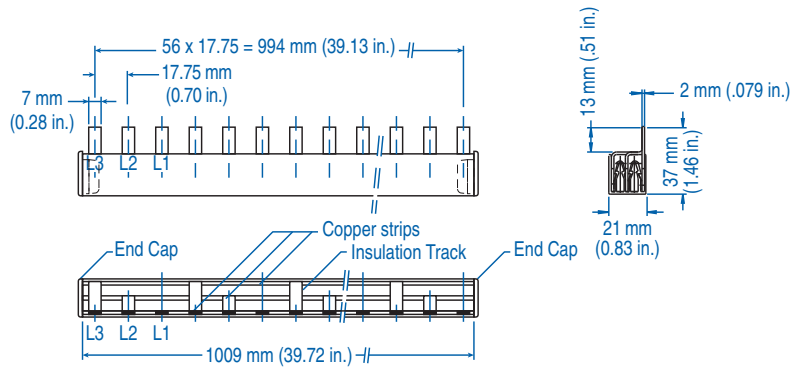

3 PHASE BUSBAR - standard spacing

18mm² for 80A / 25mm² for 100A

18mm ² for 80A				25mm ² for 100A			
Type/ Cat. No.	No. of Pins	No. of MMC to Jumper	Length [mm]	Type/ Cat. No.	No. of Pins	No. of MMC to Jumper	Length [mm]
3P18U3/6	6	2x3 pole	101.8	3P25U3/6	6	2x3 pole	101.8
3P18U3/9	9	3x3 pole	155.0	3P25U3/9	9	3x3 pole	155.0
3P18U3/12	12	4x3 pole	208.3	3P25U3/12	12	4x3 pole	208.3
3P18U3/15	15	5x3 pole	261.5	3P25U3/15	15	5x3 pole	261.5
3P18U3/18	18	6x3 pole	314.8	3P25U3/18	18	6x3 pole	314.8
3P18U3/21	21	7x3 pole	368.0	3P25U3/21	21	7x3 pole	368.0
3P18U3/24	24	8x3 pole	421.3	3P25U3/24	24	8x3 pole	421.3
3P18U3/27	27	9x3 pole	474.5	3P25U3/27	27	9x3 pole	474.5
3P18U3/30	30	10x3 pole	527.8	3P25U3/30	30	10x3 pole	527.8
3P18U3/33	33	11x3 pole	581.0	3P25U3/33	33	11x3 pole	581.0
3P18U3/36	36	12x3 pole	634.3	3P25U3/36	36	12x3 pole	634.3
3P18U3/39	39	13x3 pole	687.5	3P25U3/39	39	13x3 pole	687.5
3P18U3/42	42	14x3 pole	740.8	3P25U3/42	42	14x3 pole	740.8
3P18U3/45	45	15x3 pole	794.0	3P25U3/45	45	15x3 pole	794.0
3P18U3/48	48	16x3 pole	847.3	3P25U3/48	48	16x3 pole	847.3
3P18U3/51	51	17x3 pole	900.5	3P25U3/51	51	17x3 pole	900.5
3P18U3/54	54	18x3 pole	953.8	3P25U3/54	54	18x3 pole	953.8
3P18U3/57	57	19x3 pole	1007.0	3P25U3/57	57	19x3 pole	1007.0

ACCESSORIES

Type/Cat. No: **P50UT**
Description: Power Feed Lug

Type/Cat. No: **P50UB**
Description: Modular Direct Power Feed

Type/Cat. No: **P95UB**
Description: Power Feed Block

Type/Cat. No: **BRS5**
Description: Insulation Cap