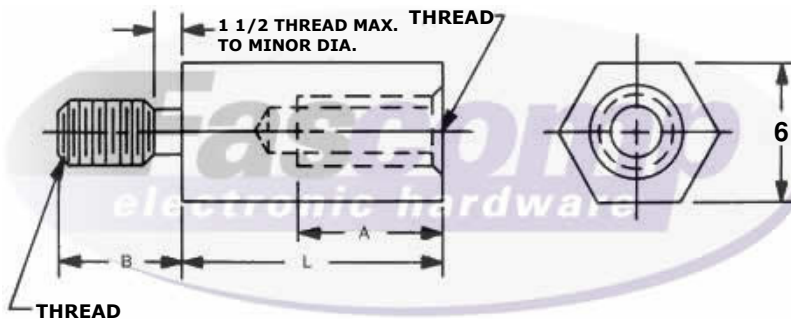

Metric 6mm Hex Male-Female Standoff

Length Table		
✓ FMXXXX	Length (L)	
FM2140	5	
FM2141	6	
FM2142	7	
FM2143	8	
FM2144	9	
FM2145	10	
FM2146	11	
FM2147	12	
FM2148	13	
FM2149	14	
FM2150	15	
FM2151	16	
FM2152	17	
FM2153	18	
FM2154	19	
FM2155	20	
FM2156	21	
FM2157	22	
FM2158	23	
FM2159	24	
FM2160	25	
FM2161	28	
FM2162	31	
FM2163	34	
FM2164	37	
FM2165	40	
FM2166	43	
FM2167	46	
FM2168	49	
FM2169	52	

Create a part number:

Length	Thread	Material	Finish
FMXXXX	XXXX	XX	XX
_____ - _____ - _____ - _____			

Thread				
Short lengths, 'A' tapped to maximum depth				
✓	Thread Code (XXX)	Thread	Depth (A)	Length (B)
	2545	M2.5x0.45	4.8	3.97
	3005	M3x0.5	6.4	4.76
	3506	M3.5x0.6	9.5	6.35
	4007	M4x0.7	11.1	9.53