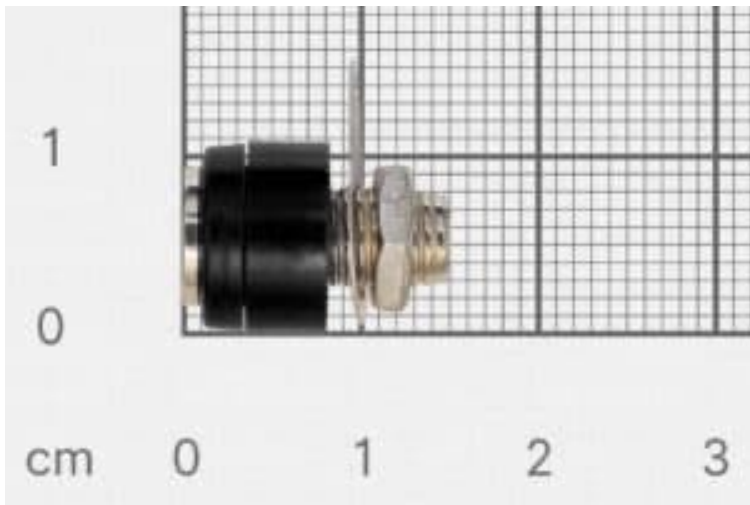

## BANANA CONNECTOR, 4MM, FEMALE, BLACK

**Weight** 8 g

**Description**

Banana priključci su prilično standardni priključci u elektroničkim laboratorijima jer omogućavaju brzu i čvrstu konekciju. • Promjer: 4mm • Boja: crna • Ženski ko

### DESCRIPTION

Banana connectors are quite standard connectors in electronic labs because they allow fast and firm connection.

### FEATURES

- Color: black
- Female connector
- Diameter: 4 mm / 0.2"

### OTHER IMAGES

**Weight**

8 g

**Description**

Banana priključci su prilično standardni priključci u elektroničkim laboratorijima jer omogućavaju brzu i čvrstu konekciju. • Promjer: 4mm• Boja: crna• Ženski ko