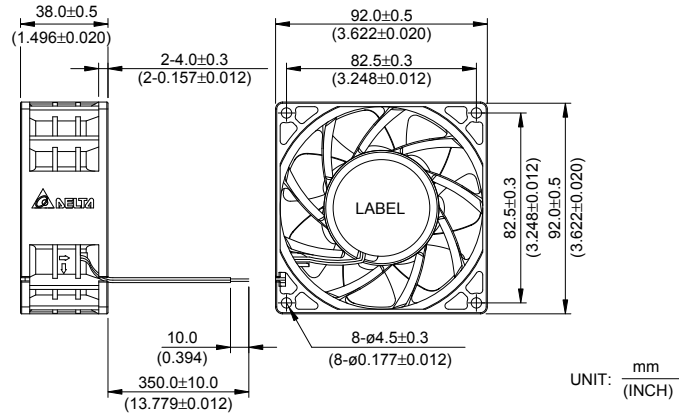

# QFR 92 x 92 x 38 MM SERIES

## ■ DIMENSIONS DRAWING

- \* Bearing Type  
Ball Bearings
- \* Material  
Impeller & Pillow : Plastic (UL 94V-0)
- \* Lead Wires :  
UL 1007 AWG #24 OR Equivalent  
Red Wire Positive(+)  
Black Wire Negative(-)
- \* Weight : 195g (6.88 OZ)