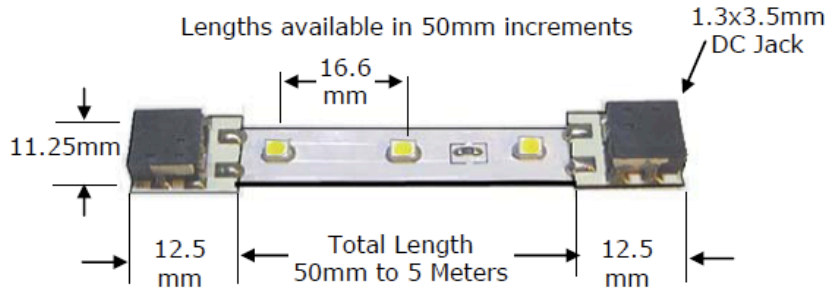

Specifications

Power Requirement – 12VDC per section of 3 LEDs. Each LED rated at .08W, 6.6MA.
LED – 32.x 2.8mm 120° viewing angle
 Cool White - 4.1 Lumen, 6500 Kelvin
 Blue – 1 Lumen, 465 nm
 Red – 1.2 Lumen, 625 nm
 Green – 1.2 Lumen, 565 nm
 Warm White – 2.5 Lumen , 3200 Kelvin

Super Bright Length Chart

Part Number	Color	# of LEDs	Length w/ connectors (mm)	Current required (MA)
SB XXXX 0050	2C	3	75	20
SB XXXX 0100	2C	6	125	40
SB XXXX 0150	2C	9	175	60
SB XXXX 0200	2C	12	225	80
SB XXXX 0250	2C	15	275	100
SB XXXX 0300	2C	18	325	120
SB XXXX 0350	2C	21	375	140
SB XXXX 0400	2C	24	425	160
SB XXXX 0450	2C	27	475	180
SB XXXX 0500	2C	30	525	200
SB XXXX 0550	2C	33	575	220
SB XXXX 0600	2C	36	625	240
SB XXXX 0650	2C	39	675	260
SB XXXX 0700	2C	42	725	280
SB XXXX 0750	2C	45	775	300
SB XXXX 0800	2C	48	825	320
SB XXXX 0850	2C	51	875	340
SB XXXX 0900	2C	54	925	360
SB XXXX 0950	2C	57	975	380
SB XXXX 1000	2C	60	1025	400
SB XXXX 1050	2C	63	1075	420
SB XXXX 1100	2C	66	1125	440
SB XXXX 1150	2C	69	1175	460
SB XXXX 1200	2C	72	1225	480
SB XXXX 1250	2C	75	1275	500
SB XXXX 1300	2C	78	1325	520
SB XXXX 1350	2C	81	1375	540
SB XXXX 1400	2C	84	1425	560
SB XXXX 1450	2C	87	1475	580
SB XXXX 1500	2C	90	1525	600
SB XXXX 1550	2C	93	1575	620
SB XXXX 1600	2C	96	1625	640
SB XXXX 1650	2C	99	1675	660
SB XXXX 1700	2C	102	1725	680
SB XXXX 1750	2C	105	1775	700
SB XXXX 1800	2C	108	1825	720
SB XXXX 1850	2C	111	1875	740
SB XXXX 1900	2C	114	1925	760
SB XXXX 1950	2C	117	1975	780
SB XXXX 2000	2C	120	2025	800
SB XXXX 2050	2C	123	2075	820
SB XXXX 2100	2C	126	2125	840
SB XXXX 2150	2C	129	2175	860
SB XXXX 2200	2C	132	2225	880
SB XXXX 2250	2C	135	2275	900
SB XXXX 2300	2C	138	2325	920
SB XXXX 2350	2C	141	2375	940
SB XXXX 2400	2C	144	2425	960
SB XXXX 2450	2C	147	2475	980
SB XXXX 2500	2C	150	2525	1000