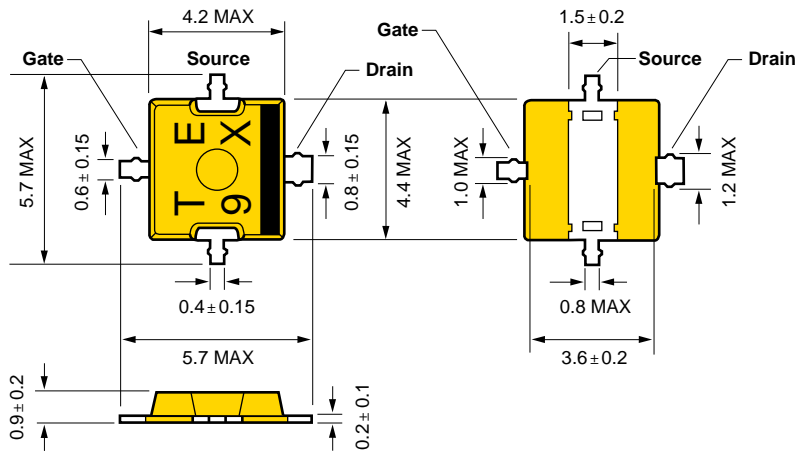

Silicon LD-MOSFETs

Part Number	P_{OUT} (dBm) TYP	Linear Gain (dB) TYP	Test Conditions				Package Number
			Test f (GHz)	Test P_{IN} (dBm)	V_{DS} (V)	I_{DSQ} (mA)	
NE552R479A	26.0	11	2.45	19	3.0	200	79A
NE5511279A	40.0	15.0	0.9	27	7.5	400	79A
NE5520279A	32.0	10	1.8	25	3.2	700	79A
NE5520379A	35.5	16	0.9	25	3.2	V_{GS} = 2.5V	79A
	33.0	8.5	1.8			V_{GS} = 2.5V	

79A Package