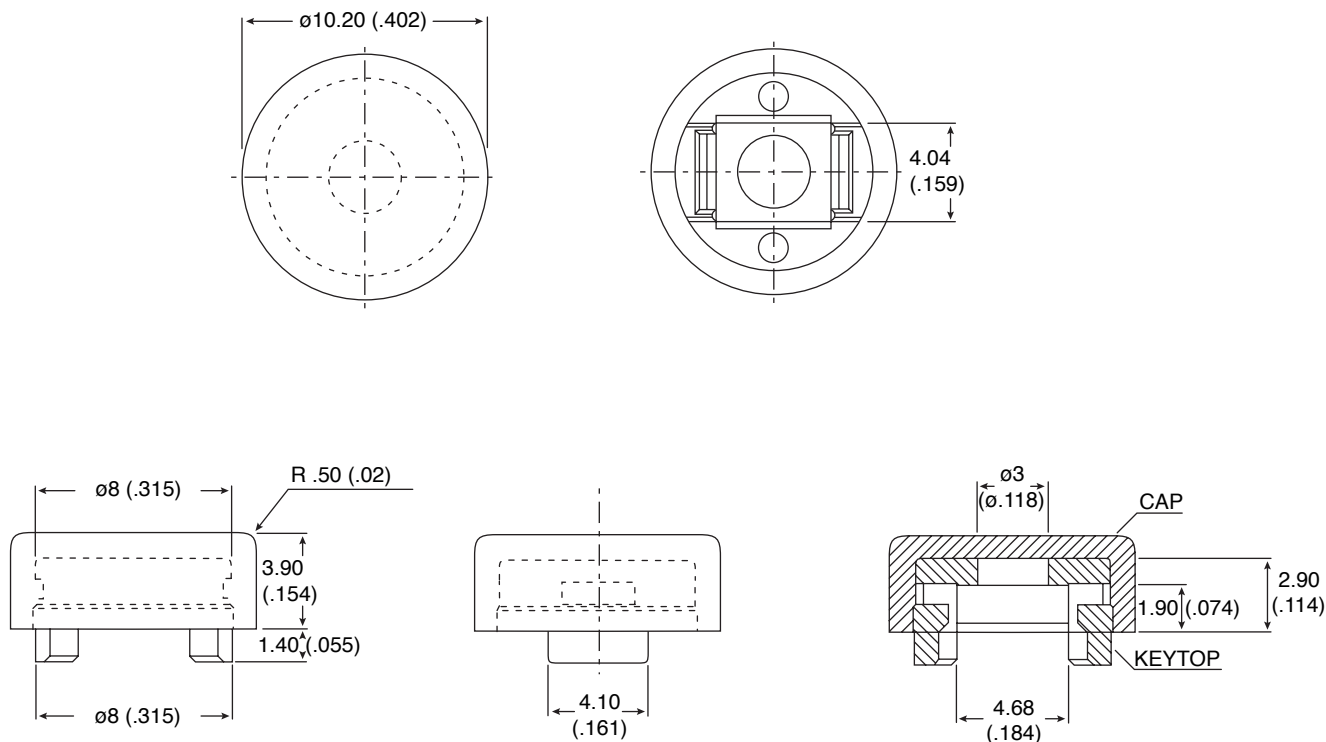

Dimensions: mm (In)

Mechanical Specifications:

- General Tolerances $\pm 0.3\text{mm}$

Note:

- RoHS compliant

Mouser Stock No.	Color
101-TS55KCR-YEL-EV	YELLOW
101-TS55KCR-BLU-EV	BLUE
101-TS55KCR-RED-EV	RED
101-TS55KCR-IVY-EV	IVORY
101-TS55KCR-BLK-EV	BLACK
101-TS55KCR-GRN-EV	GREEN
101-TS55KCR-SMN-EV	SALMON

Tactile Switch Caps, Round

101-TS55KCR-RED-EV, 101-TS55KCR-YEL-EV,
 101-TS55KCR-BLU-EV, 101-TS55KCR-IVY-EV,
 101-TS55KCR-BLK-EV, 101-TS55KCR-GRN-EV, 101-TS55KCR-SMN-EV