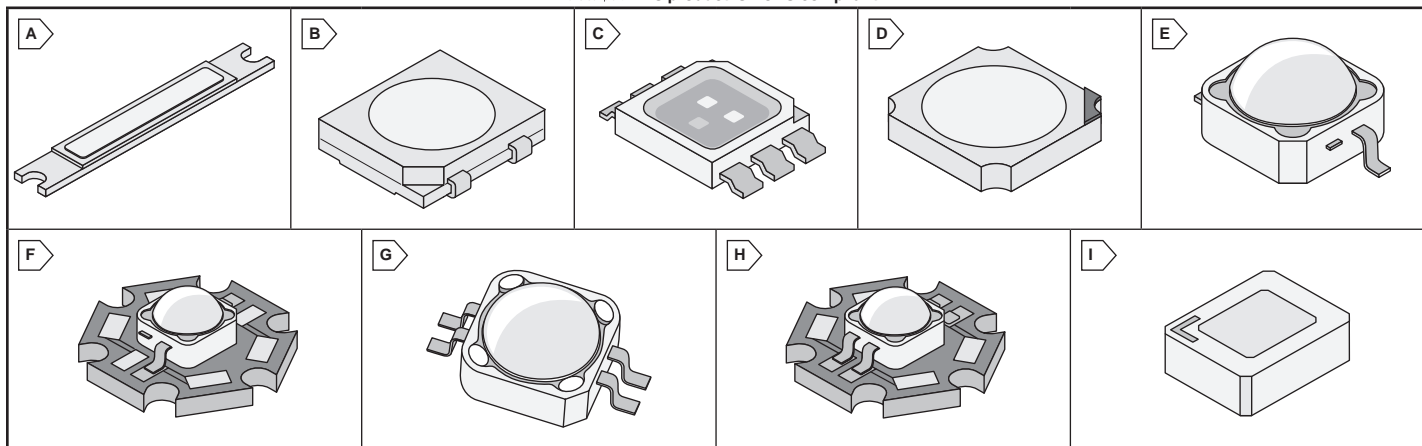

## LED LIGHT BARS

For quantities greater than listed, call for quote.

MOUSER STOCK NO.	Kingbright Part No.	Fig.	Color	Color Temperature/Wavelength	Luminous Flux (lm)	Power (W)	Forward Voltage (VDC)	Current (mA)	Viewing Angle (°)	Price Each			
										1	10	50	100
<a href="#">604-AASL4805QR425S5W</a>	AASL4805QR425S/5-W2	A	Warm White	3000	290	5.8	10.3	500	120	12.96	12.29	11.88	11.50
<a href="#">604-AASL4805QR425S5N</a>	AASL4805QR425S/5-N2	A	Neutral White	4700	320	5.8	10.3	500	120	12.96	12.29	11.88	11.50
<a href="#">604-AASL4805QR425S5C</a>	AASL4805QR425S/5-C1	A	Cool White	6000	330	5.8	10.3	500	120	12.96	12.29	11.88	11.50