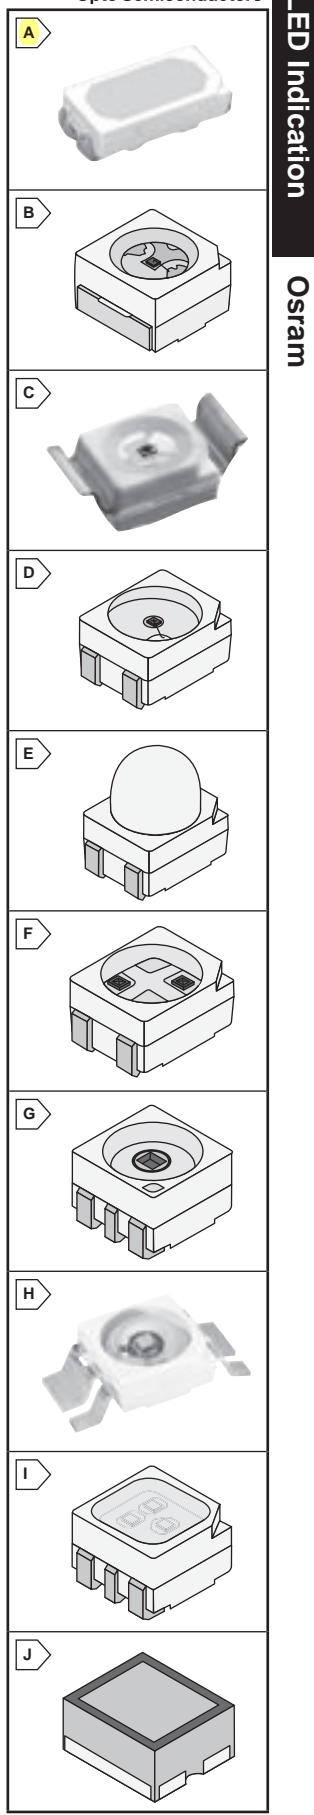

# OSRAM SMD LEDs

This product is RoHS compliant.

PRODUCT **NEW**

RoHS Compliant

For quantities greater than listed, call for quote.

MOUSER STOCK NO.	Fig.	Size	Emitting Color	Wavelength	Intensity (Typ.)	Forward Voltage	Forward Current	Viewing Angle	Price Each			
									1	10	50	100
<b>Low Power LED</b>												
720-LCWJNSHPQCT5R8T1	A	PLCC-4	White	3000K	1940/2590mcd	2.8V, 3.4V	20mA	120°	.24	.21	.193	.181
720-LCWJNSHPCRT5L7N1	A	PLCC-4	White	4000K	2100/2590mcd	2.8V, 3.4V	20mA	120°	.24	.21	.193	.181
720-LCWJNSHPCRT5H711	A	PLCC-4	White	5000K	2100/2590mcd	2.8V, 3.4V	20mA	120°	.24	.21	.193	.181
720-LUWJNSHCRT5C8E1	A	PLCC-4	White	6500K	2100/2590mcd	2.8V, 3.4V	20mA	120°	.27	.23	.22	.20
<b>Hyper Top LED</b>												
720-LST676-Q1R2-1-Z	B	PLCC-2	Super Red	645nm	180mcd	2.0V	20mA	120°	.20	.17	.149	.135
720-LST67K-J1K2-1-Z	B	PLCC-2	Super Red	630nm	11.2mcd	1.8V	2mA	120°	.16	.13	.11	.10
720-LST67K-J1L2-1-Z	B	PLCC-2	Super Red	630nm	18mcd	1.8V	2mA	120°	.15	.12	.105	.096
720-LST67K-K1L2-1-Z	B	PLCC-2	Super Red	630nm	18mcd	1.8V	2mA	120°	.16	.13	.114	.103
720-LOT67KK1M224Z	B	PLCC-2	Orange	606nm	28mcd	1.8V	2mA	120°	.15	.12	.108	.099
720-LOT676Q2T124Z	B	PLCC-2	Orange	606nm	355mcd	2.0V	20mA	120°	.19	.16	.141	.129
720-LYT67KJ2L126Z	B	PLCC-2	Yellow	587nm	14mcd	1.8	2	120	.16	.13	.114	.104
720-LYT67KJ2M126Z	B	PLCC-2	Yellow	587nm	22.4mcd	1.8V	2mA	120°	.15	.12	.108	.099
720-LYT67KK2M126Z	B	PLCC-2	Yellow	587nm	22.4mcd	1.8V	2mA	120°	.16	.13	.117	.107
720-LYT676S1T126Z	B	PLCC-2	Yellow	587nm	355mcd	2.0V	20mA	120°	.21	.18	.157	.143
720-LYT776Q2T126Z	C	-	Yellow	587nm	355mcd	2	20	120	.24	.20	.189	.177
720-LGT67KH2K124Z	B	PLCC-2	Green	570nm	9mcd	1.8V	2mA	120°	.18	.15	.131	.119
720-LGT67KG2K124Z	B	PLCC-2	Green	570nm	9mcd	1.8	2	120	.17	.14	.122	.111
720-LGT676P1Q224Z	B	PLCC-2	Green	570nm	112mcd	2.0V	20mA	120°	.24	.20	.178	.161
720-LPT67KE1G225Z	B	PLCC-2	Pure Green	560nm	2.8mcd	1.8V	2mA	120°	.18	.15	.128	.117
720-LPT676L1M225Z	B	PLCC-2	Pure Green	560nm	28mcd	2.0V	20mA	120°	.27	.24	.21	.188
720-LTT673N2S125Z	B	PLCC-2	True Green	532nm	224mcd	3.0V	10mA	120°	.87	.79	.69	.63
720-LTT67CS2V135Z	B	PLCC-2	True Green	528nm	900mcd	3.5V	20mA	120°	.85	.77	.67	.61
720-LTT67SQ1R124Z	B	PLCC-2	True Green	528nm	140mcd	3.2	15	120	.84	.76	.67	.61
720-LBT673L2N135Z	B	PLCC-2	Blue	471nm	75mcd	3.1V	10mA	120°	.76	.69	.60	.55
720-LBT67CP2R135Z	B	PLCC-2	Blue	470nm	140mcd	3.6V	10mA	120°	.78	.71	.62	.57
720-LWT673P1S15K8LZ	B	PLCC-2	White	5600K	224mcd	3.1V	10mA	120°	.75	.67	.59	.54
720-LWT67CS2V15K8LZ	B	PLCC-2	White	5600K	900mcd	3.6V	20mA	120°	.73	.65	.58	.52
<b>Top LED</b>												
720-LST67B-S1U1-1-Z	B	PLCC-2	Super Red	633nm	560mcd	2.1V	30mA	120°	.28	.24	.21	.194
720-LRT68FU1AA11Z	B	PLCC-2	Red	625nm	925mcd	2.05V	20mA	120°	.26	.22	.20	.179
720-LGT670K1L21Z	B	PLCC-2	Green	570nm	13mcd	2.0V	10mA	120°	.20	.16	.144	.131
720-LGT671L2N11Z	B	PLCC-2	Green	570nm	25mcd	2.0V	10mA	120°	.23	.19	.171	.156
720-LWT67SCS2U13K6LZ	B	PLCC-2	White	5600K	560mcd	3.6V	20mA	120°	.78	.71	.62	.57
<b>Power Top LED</b>												
720-LRE6SFAABB11Z	D	PLCC-4	Red	625nm	2800mcd	2.15	50	120	.40	.36	.31	.28
720-LSE67BS2V111Z	D	PLCC-4	Super Red	633nm	1700mcd	2.2V	50mA	120°	.26	.22	.194	.176
720-LSE6SFV2BA11Z	D	PLCC-4	Super Red	633nm	2240mcd	2.15V	50mA	120°	.40	.36	.31	.28
720-LAE67BU2AA241Z	D	PLCC-4	Amber	617nm	1400mcd	2.2V	50mA	120°	.27	.23	.21	.187
720-LAE67FAABA243B5A	D	PLCC-4	Amber	617nm	1680mcd	2.3V	50mA	120°	.32	.28	.25	.22
720-LAE6SFBACA241Z	D	PLCC-4	Amber	617nm	3550mcd	2.15V	50mA	120°	.40	.36	.31	.28
720-LOE67BU2AA241Z	D	PLCC-4	Orange	606nm	1400mcd	2.2V	50mA	120°	.26	.22	.194	.176
720-LOE6SFBACB241Z	D	PLCC-4	Orange	606nm	4500mcd	2.15V	50mA	120°	.40	.36	.31	.28
720-LYE6SFV2AB351Z	D	PLCC-4	Yellow	590nm	1800mcd	2.15V	50mA	120°	.42	.37	.33	.30
720-LYE67BU2AA261Z	D	PLCC-4	Yellow	587nm	2950mcd	2.2V	50mA	120°	.28	.24	.21	.191
720-LTE6SGAABA35Z	D	PLCC-4	True Green	525nm	2800mcd	3.4	3.4	120	.91	.82	.73	.66
720-LBE67C-R2T1-35Z	D	PLCC-4	Blue	469nm	196mcd	3.9V	30mA	120°	.87	.79	.69	.63
720-LCWE6SGV1AB4U9XS	D	PLCC-4	Warm White	3200K	1800mcd	3.4V	30mA	120°	.87	.79	.69	.63
720-LCWE6SGV1AB4R9TZ	D	PLCC-4	Warm White	3500K	1800mcd	3.4V	30mA	120°	.87	.79	.69	.63
720-LCWE6SGV2BA4O9QZ	D	PLCC-4	Warm White	3800K	2240mcd	3.4V	30mA	120°	.87	.79	.69	.63
720-LCWE6SGV2BA4L8NZ	D	PLCC-4	Warm White	4100K	2240mcd	3.4V	30mA	120°	.87	.79	.69	.63
720-LCWE6SGV2BA4J8KZ	D	PLCC-4	Warm White	4200K	2240mcd	3.4V	30mA	120°	.87	.79	.69	.63
720-LWE67CU2V25K8L1Z	D	PLCC-4	White	5600K	1120mcd	3.9V	30mA	120°	.83	.75	.66	.60
720-LWE6SCU2AA5K8L1Z	D	PLCC-4	White	5600K	1400mcd	3.9V	30mA	120°	.75	.67	.59	.54
720-LUW6SFAABA4N7QZ	D	PLCC-4	Ultra White	6500K	2240mcd	3.4V	30mA	120°	.87	.79	.69	.63
720-LUW6SGABBB4N7QZ	D	PLCC-4	Ultra White	6500K	2800mcd	3.3	30	120	.90	.82	.73	.65
<b>Power Top Lens</b>												
720-LSE63BBBCB11Z	E	PLCC-4	Super Red	633nm	1700mcd	2.2V	50mA	30°	.33	.29	.26	.23
720-LSE65BV1BB11Z	E	PLCC-4	Super Red	633nm	2400mcd	2.2V	50mA	60°	.33	.29	.26	.23
720-LSE65F-BBDA-1-Z	E	PLCC-4	Super Red	633nm	4480mcd	2.15V	50mA	60°	.44	.39	.35	.31
720-LSE63F-BDFA-1-Z	E	PLCC-4	Super Red	633nm	4650mcd	2.15V	50mA	30°	.44	.39	.35	.31
720-LAE65BBACA241Z	E	PLCC-4	Amber	617nm	3000mcd	2.2V	50mA	60°	.36	.31	.28	.25
720-LAE63BCBEA241Z	E	PLCC-4	Amber	617nm	3050mcd	2.2V	50mA	30°	.33	.29	.26	.23
720-LAE63FEAFA243B5A	E	PLCC-4	Amber	617nm	5000mcd	2.15V	50mA	30°	.44	.39	.35	.31
720-LAE65FCBEA243A4B	E	PLCC-4	Amber	617nm	7170mcd	2.15V	50mA	60°	.44	.39	.35	.31
720-LYE63FEAFA461Z	E	PLCC-4	Yellow	590nm	5000mcd	2.15V	50mA	30°	.46	.41	.36	.33
720-LYE65BAACA261Z	E	PLCC-4	Yellow	587nm	2775mcd	2.2V	50mA	60°	.33	.29	.26	.23
720-LYE63BCBEA261Z	E	PLCC-4	Yellow	587nm	3050mcd	2.2V	50mA	30°	.33	.29	.26	.23
720-LTE63CBADB351Z	E	PLCC-4	True Green	525nm	2610mcd	3.8V	30mA	20°	.91	.82	.72	.66
720-LBE63CU2V235LZ	E	PLCC-4	Blue	469nm	490mcd	3.9V	30mA	20°	1.04	.95	.83	.76
<b>Multi-Top LED</b>												
720-LSY767BS1T2T1U21	F	PLCC-4	Red/Yellow	633/587nm	355/710mcd	2.1V, 2.1V	30mA	120°	.49	.43	.38	.35
720-LSY767P2R110QZ	F	PLCC-4	Red/Yellow	633/587nm	98/157mcd	2.0V, 2.0V	20mA	120°	.36	.31	.27	.25
<b>Advanced Power Top LED</b>												
720-LRG6SPCADB11Z	G	PLCC-6	Red	625nm	7100mcd	2.1V	140mA	120°	1.03	.93	.82	.75
720-LAG6SPCBEA241Z	G	PLCC-6	Amber	617nm	9000mcd	2.1V	140mA	120°	.95	.86	.76	.69
720-LYG6SPBBDB361Z	G	PLCC-6	Yellow	590nm	7100mcd	2.2V	140mA	120°	.95	.86	.76	.69
720-LTG6SPCBEB251Z	G	PLCC-6	True Green	528nm	11200mcd	3.6V	140mA	120°	2.24	2.06	1.81	1.64
720-LBG6SPV2BB351Z	G	PLCC-6	Blue	470nm	2800mcd	3.6V	140mA	120°	2.24	2.06	1.81	1.64
<b>Advanced Power Top LED Plus</b>												
720-LCWG5GPFZHXL5L8NZ	H	PLCC-4	Warm White	4000K	6400mcd	3.2V	30mA	135°	1.69	1.55	1.36	1.25
<b>Multi LED</b>												
720-LRTBGFTMS729Q5Z	I	PLCC-6	Red/Gr/Blu	625/528/470nm	370/710/152mcd	2.05V, 3.2V, 3.2V	20mA	120°	1.04	.94	.832	.761
720-LTRBGFTSFBQKYOR	I	PLCC-6	Red/Gr/Blu	625/528/470nm	700/1350/160mcd	2.05V, 3.2V, 3.2V	20mA	120°	1.59	1.46	1.28	1.17
720-LRTBGFTGT7AWW47	I	PLCC-6	Red/Gr/Blu	625/528/470nm	1077/1570/377mcd	2.05V, 3.2V, 3.2V	20mA	120°	1.63	1.50	1.32	1.20
720-LRTBR98GR751S7U	J	-	Red/Gr/Blu	625/528/470nm	140/224/56mcd	2V, 3.3V, 3.4V	20mA	120°	.90	.86	.74	.68
720-LATB166CRS1ST735	F	PLCC-4	Amb/Gr/Blu	617/528/470nm	196/540/168mcd	2V, 3.5V, 3.6V	20mA	120°	1.03	.93	.82	.75