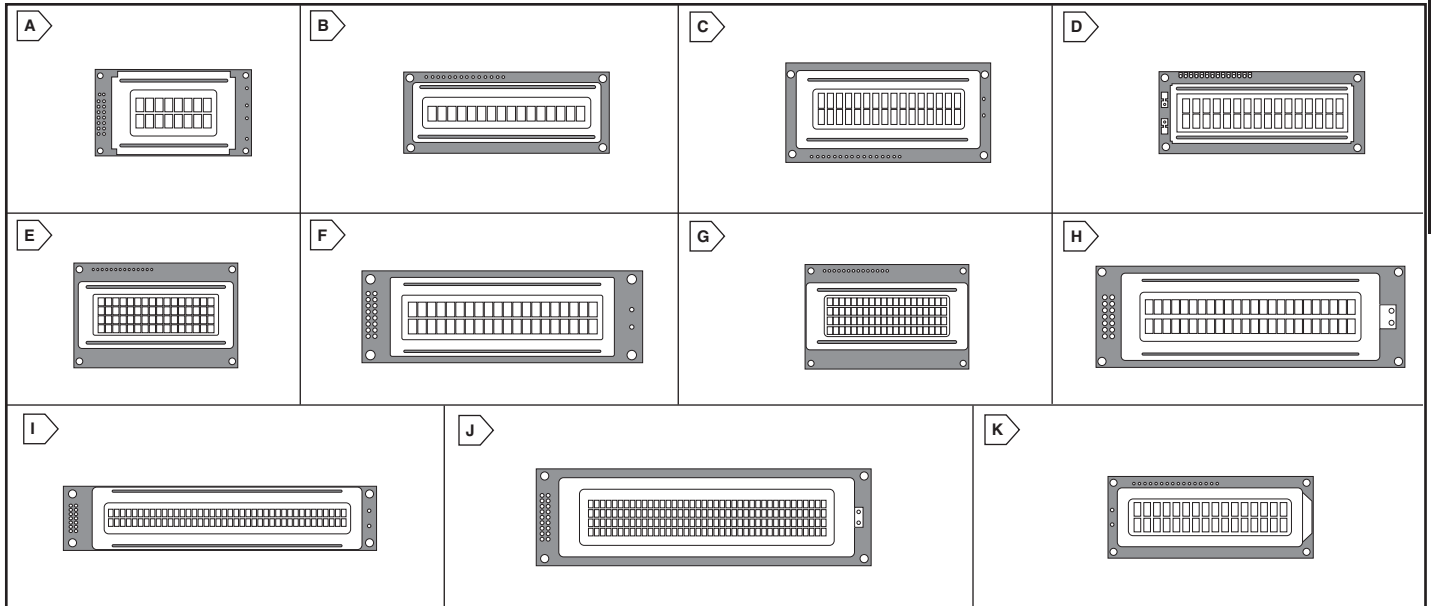

## HANTRONIX CHARACTER DISPLAY MODULES

### Gray Reflective

For quantities of 200 and up, call for quote.

MOUSER / Hantronix Part No.	Fig.	Fluid Type	Format Character x Line	Module Size (mm) (W x H x T)	Viewing Area (mm) (W x H)	Character Size (mm) (W x H)	Dot Size (mm) (W x H)	Price Each			
								1	10	50	100
<a href="#">HDM08216H-3-S00S</a>	A	STN	8 x 2	58.0 x 32.0 x 10.0	38.0 x 16.0	2.95 x 5.56	0.56 x 0.66	4.93	4.53	4.14	3.74
<a href="#">HDM16116H-2-S01S</a>	B	STN	16 x 1	80.0 x 36.0 x 13.0	63.7 x 13.5	3.20 x 6.35	0.60 x 0.75	7.33	6.74	6.15	5.57
<a href="#">HDM16216H-B-S00S</a>	C	STN	16 x 2	84.0 x 44.0 x 10.0	61.0 x 15.8	2.95 x 5.55	0.55 x 0.65	8.50	7.82	7.14	6.46
<a href="#">HDM16216H-5-S00S</a>	D	STN	16 x 2	80.0 x 36.0 x 10.0	65.6 x 13.8	2.95 x 4.35	0.55 x 0.50	8.08	7.43	6.78	6.14
<a href="#">HDM16216H-4-S00S</a>	E	STN	16 x 2	122.0 x 44.0 x 10.0	99.0 x 24.0	4.84 x 9.66	0.92 x 1.10	13.83	12.72	11.61	10.51
<a href="#">HDM16416H-S00S</a>	C	STN	16 x 4	87.0 x 60.0 x 10.0	61.8 x 25.2	2.95 x 4.75	0.55 x 0.55	15.53	14.28	13.04	11.80
<a href="#">HDM20216H-3-S00S</a>	F	STN	20 x 2	116.0 x 37.0 x 10.0	83.0 x 18.6	3.20 x 5.55	0.60 x 0.65	14.30	13.16	12.01	10.87
<a href="#">HDM20416H-S00S</a>	G	STN	20 x 4	98.0 x 60.0 x 10.0	76.0 x 25.2	2.95 x 4.75	0.55 x 0.55	20.78	19.11	17.45	15.79
<a href="#">HDM24216H-2-S00S</a>	H	STN	24 x 2	118.0 x 36.0 x 10.0	93.5 x 15.8	3.20 x 5.55	0.60 x 0.65	11.73	10.79	9.85	8.91
<a href="#">HDM40216H-4-S00S</a>	I	STN	40 x 2	182.0 x 33.5 x 10.0	154.5 x 15.8	3.20 x 5.55	0.60 x 0.65	22.60	20.79	18.98	17.18
<a href="#">HDM40416H-5-S00S</a>	J	STN	40 x 4	190.0 x 54.0 x 10.0	147.0 x 29.5	2.80 x 4.91	0.52 x 0.57	29.08	26.75	24.42	22.10